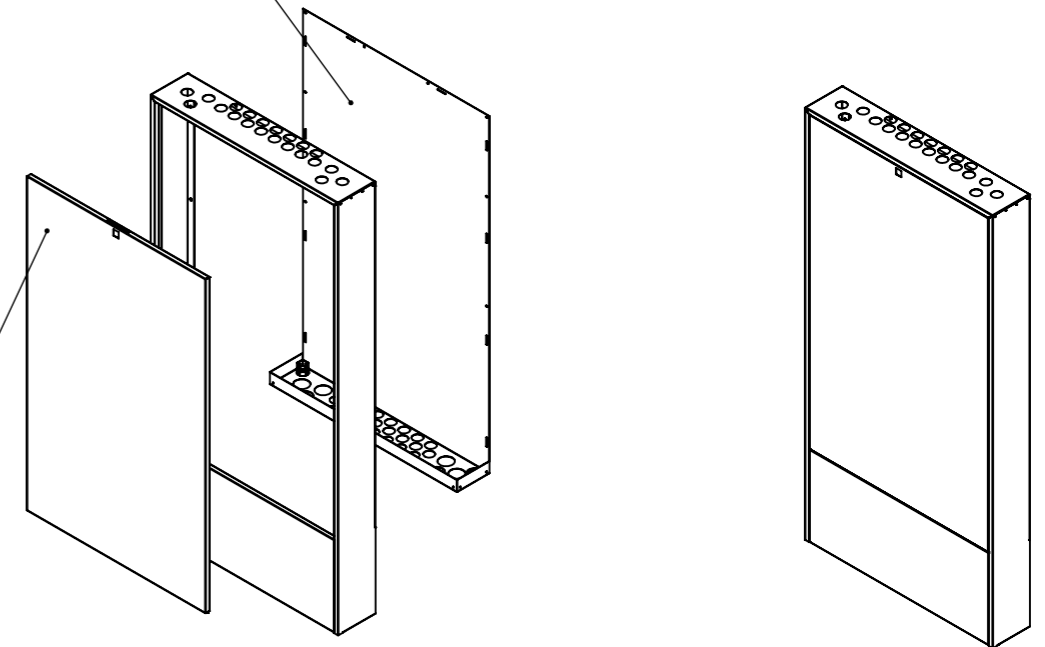

Kaukaloa ja takaseinää ei ole pinnoitettu

Kansi ja kaappi toimitetaan valkoiseksi maalattuna

Projekti:	Massa:	Mitat:	NIMITYS
Suunn.: LVK	Yleistoleranssi, ellei mainittu muualla	Materiaali : Galvanoitu teräs	Tulvari SK 6
Pvm. : 11.12.16	ISO 2768 COARSE	Viimeistely :	
		Draw. file : TULV2016-SK-6 Model file : TULV2016-SK-6	Sivu(t) 1/2
		Mittasuhte	PIIRUSTUSNUMERO:
		1:10	TULV2016-SK-6
			Rev