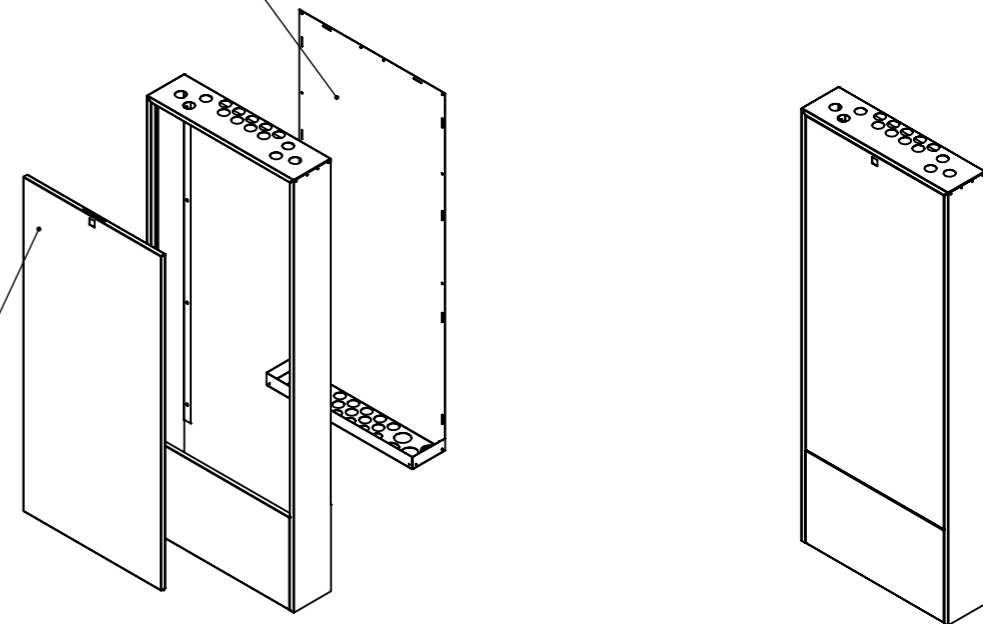

Kaukaloa ja takaseinää ei ole pinnoitettu

Kansi ja kaappi toimitetaan valkoiseksi maalattuna

Projekti:	Massa:	Mitat:	NIMITYS
Suunn.: LVK	Yleistoleranssi, ellei mainittu muualla	Materiaali : Galvanoitu teräs	Tulvari SK 4
Pvm. : 18.9.16	ISO 2768 COARSE	Viimeistely :	
		Draw. file : TULV2016-SK-4 Model file : TULV2016-SK-4	Sivu(t) 1/2
		TULVARI OY HANKINTATIE 2 90420 OULU	Mittasuhte 1:10
Tel. XXXXXXXXXXXX Fax. XXXXXXXXXXXX			PIIRUSTUSNUMERO: TULV2016-SK-4
			Rev