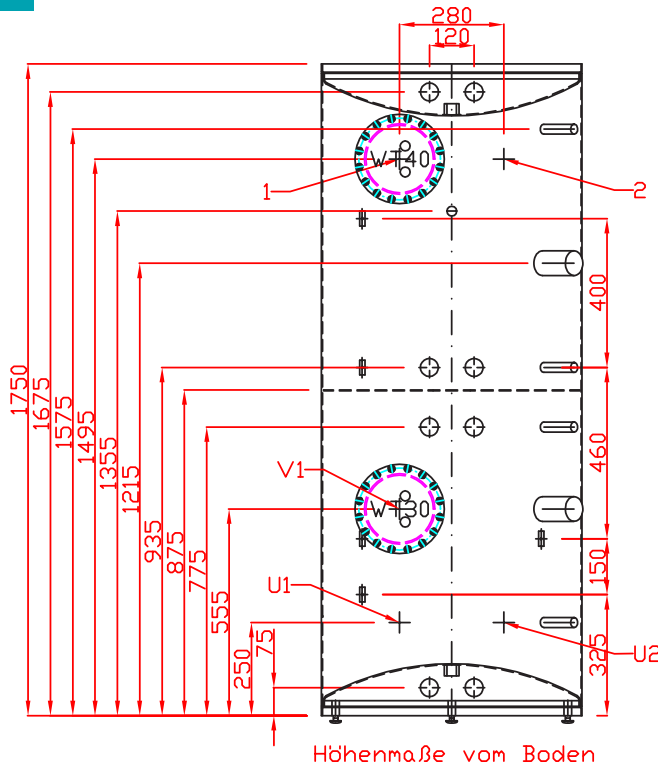

# KERROSVARAAJA CAPITO K 600

Pos.11 - 1 Stck.

Koivurontie 6A 40320 Jyväskylä

myynti@heatco.fi  
suunnittelu@heatco.fi

P. +358 20 7209 080  
www.heatco.fi