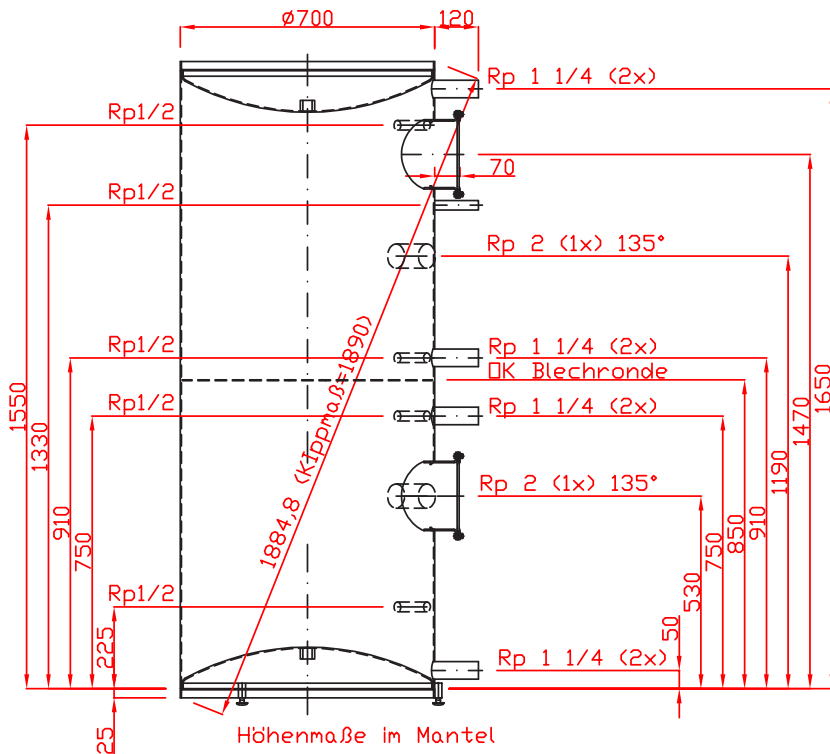

# KERROSVARAAJA CAPITO K 600

Pos.11 - 1 Stck.

Koivurontie 6A 40320 Jyväskylä

myynti@heatco.fi  
suunnittelu@heatco.fi

P. +358 20 7209 080  
www.heatco.fi