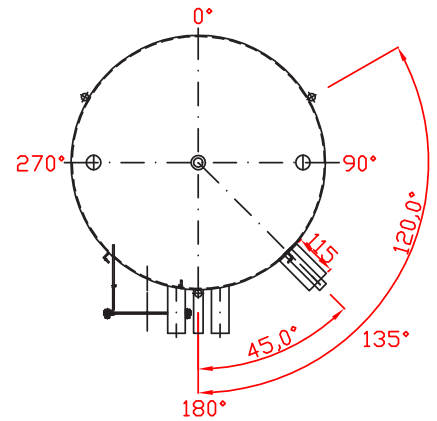

# KERROSVARAAJA CAPITO K 600

Pos.11 - 1 Stck.

Koivurontie 6A 40320 Jyväskylä

myynti@heatco.fi  
suunnittelu@heatco.fi

P. +358 20 7209 080  
www.heatco.fi