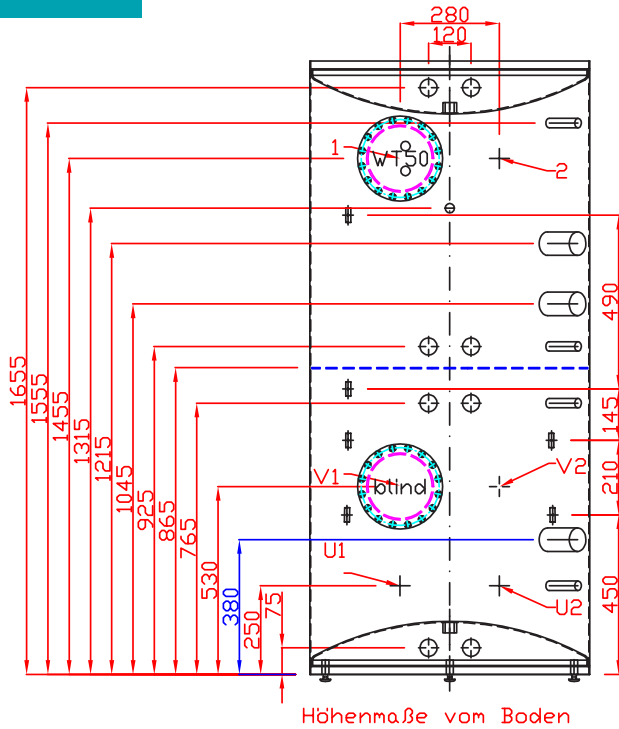

aB} } ofœ } , , \_ ,  
9, { Uœ 'a'

Pos.11 - 1 Stck.

Koivupurontie 6A 40320 Jyväskylä

myynti@heatco.fi  
suunnittelu@heatco.fi  
P. +358 20 7209 080  
www.heatco.fi