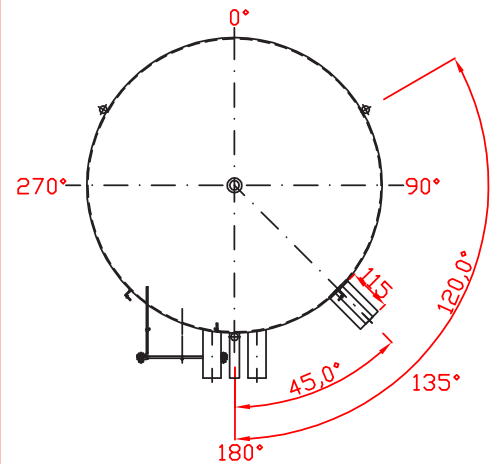

aB} } ofœ } , , \_ ,  
9, { Uœ 'a'

Pos.11 - 1 Stck.

Koivupurontie 6A 40320 Jyväskylä

myynti@heatco.fi  
suunnittelu@heatco.fi  
P. +358 20 7209 080  
www.heatco.fi