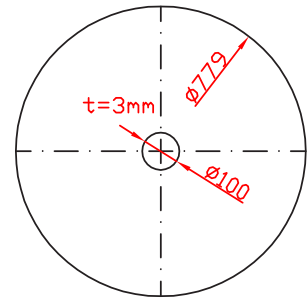

aB} } ofœ } , , \_ ,  
9, { Uœ 'a'

Pos.11 - 1 Stck.

Koivupurontie 6A 40320 Jyväskylä

myynti@heatco.fi  
suunnittelu@heatco.fi  
P. +358 20 7209 080  
www.heatco.fi