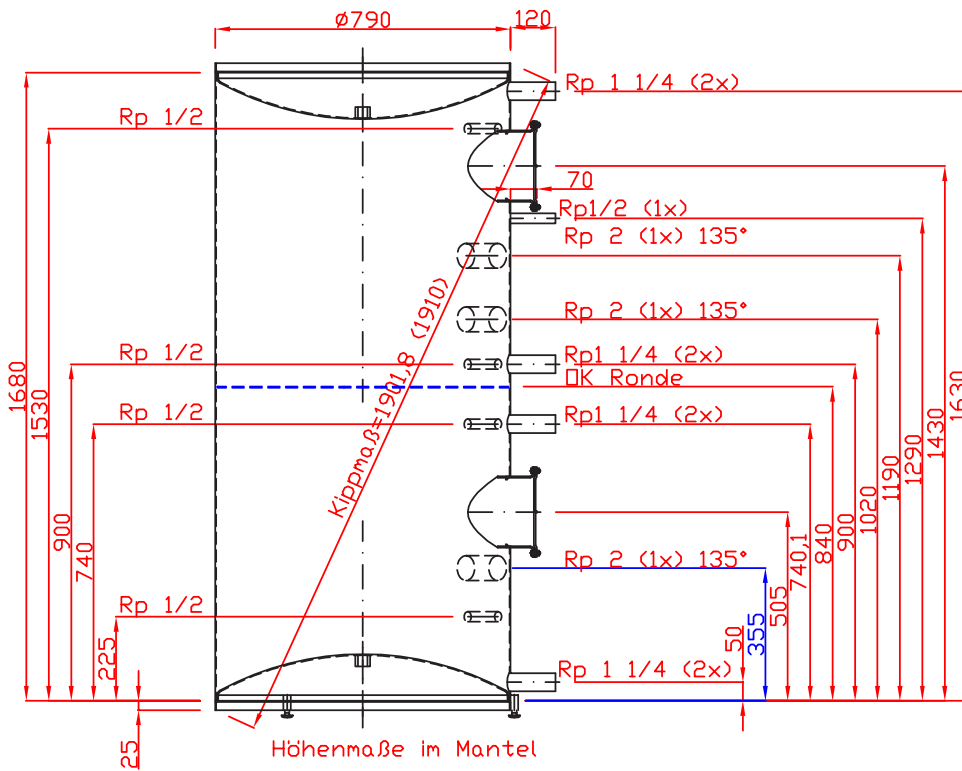

aB} } ofœ } , , \_ ,  
9, { Uœ 'a'

Pos.11 - 1 Stck.

Koivupurontie 6A 40320 Jyväskylä

myynti@heatco.fi  
suunnittelu@heatco.fi  
P. +358 20 7209 080  
www.heatco.fi