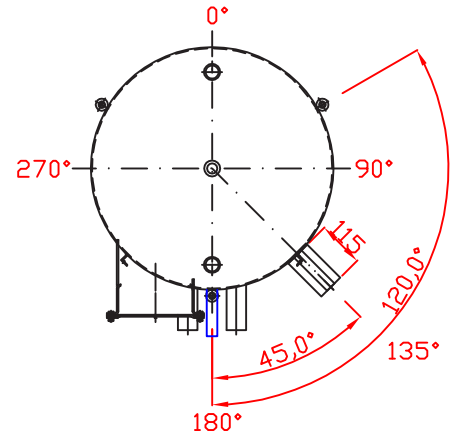

HYBRIDIVARA AJA CAPITO S-PD 450

myynti@heatco.fi
suunnittelu@heatco.fi