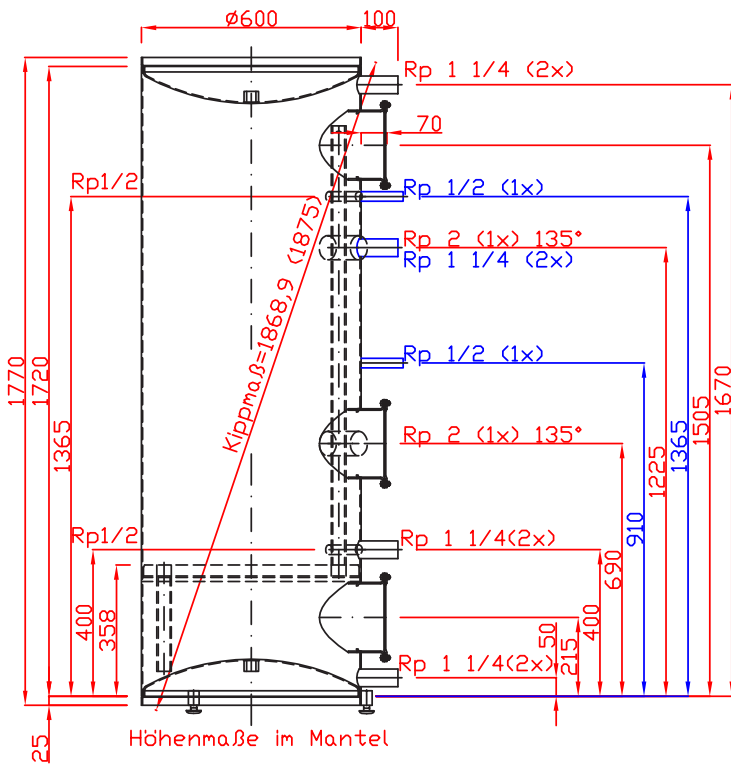

HYBRIDIVARA AJA CAPITO S-PD 450

myynti@heatco.fi
suunnittelu@heatco.fi