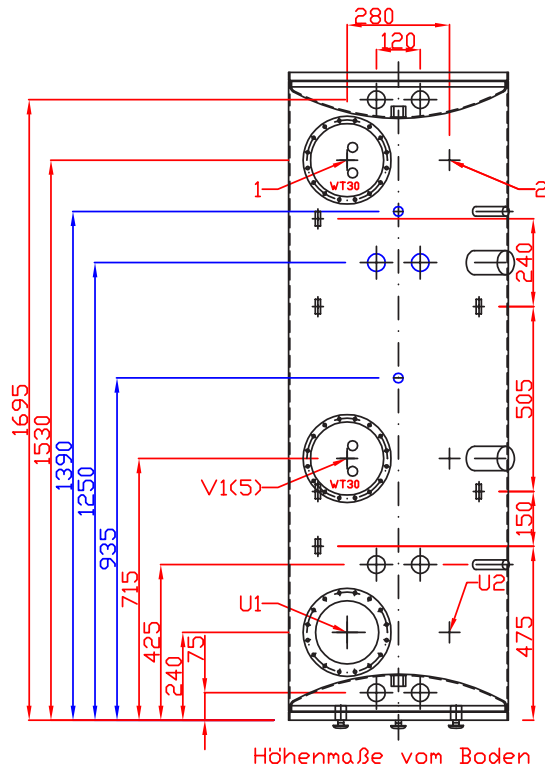

HYBRIDIVARA AJA CAPITO S-PD 450

myynti@heatco.fi
suunnittelu@heatco.fi