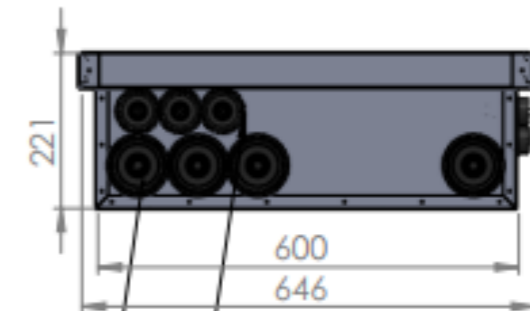

22kpl läpivientejä 12-28mm suojaputkelle

19kpl läpivientejä 25-28mm suojaputkelle

8kpl läpivientejä 25-68mm suojaputkelle

6kpl läpivientejä 12-5mm suojaputkelle

Kaukalon suojakansi kestää päällä kävelyn

Project:	Mass:	Dimensions:	DESCRIPTION
Design:	General tolerance, if not mentioned elsewhere	Material:	Tulvari ETL-1200
Date:	ISO 2768 COARSE	Finishing:	
		Draw. file: Tulvari ETL1200_Kokoonpano + Suojakansi	Scale
		Model file: Tulvari ETL1200_Kokoonpano + Suojakansi	1:10
		TULVARI OY HANKINTATIE 2 90420 OULU	DRAWING NO: 3102101200
		Tel. XXXXXXXXXX Fax. XXXXXXXXXX	Rev