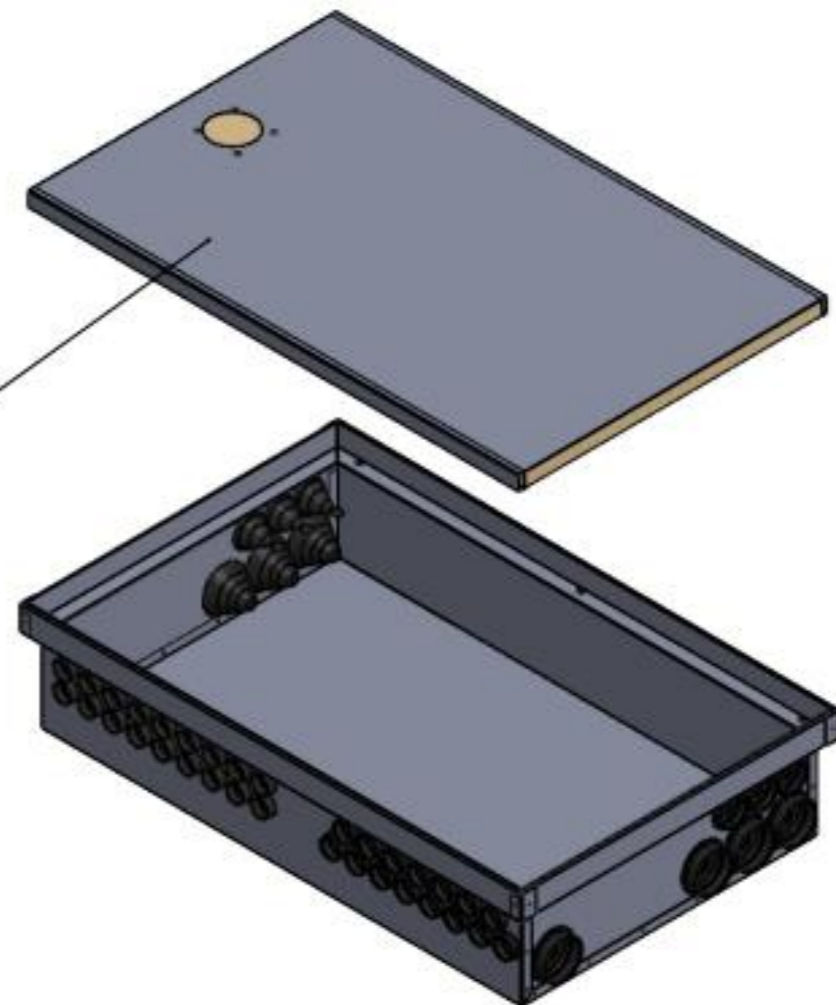

30 kpl läpivientejä 25-28mm suojaputkelle
 36 kpl läpivientejä 12-28mm suojaputkelle

8 kpl läpivientejä 25-68mm suojaputkelle
 6 kpl läpivientejä 12-50mm suojaputkelle

Kaukalon suojakansi
 Kestää päältä kävelyn

Project:	Mass:	Dimensions:	DESCRIPTION
Design:	General tolerance, if not mentioned elsewhere	Material:	Tulvari ETL-1000
Date:	ISO 2768 COARSE	Finishing:	
		Draw. file: Tulvari ETL1000_Kokoonpano + 8/2009 Model file: Tulvari ETL1000_Kokoonpano + 8/2009	DRAWING NO: 3102101000
TULVARI OY HANKINTATIE 2 90420 OULU		Scale 1:10	Rev
Tel. XXXXXXXXXX Fax. XXXXXXXXXX			

22kpl läpivientejä 12-28mm suojaputkelle

19kpl läpivientejä 25-28mm suojaputkelle

8kpl läpivientejä 25-68mm suojaputkelle

6kpl läpivientejä 12-5mm suojaputkelle

Kaukalon suojakansi kestää päällä kävelyn

Project:	Mass:	Dimensions:	DESCRIPTION
Design:	General tolerance, if not mentioned elsewhere	Material:	Tulvari ETL-1200
Date:	ISO 2768 COARSE	Finishing:	
		Draw. file: Tulvari ETL1200_Kokoonpano + Suojakansi	Scale
		Model file: Tulvari ETL1200_Kokoonpano + Suojakansi	1:10
		TULVARI OY HANKINTATIE 2 90420 OULU	DRAWING NO: 3102101200
		Tel. XXXXXXXXXX Fax. XXXXXXXXXX	Rev