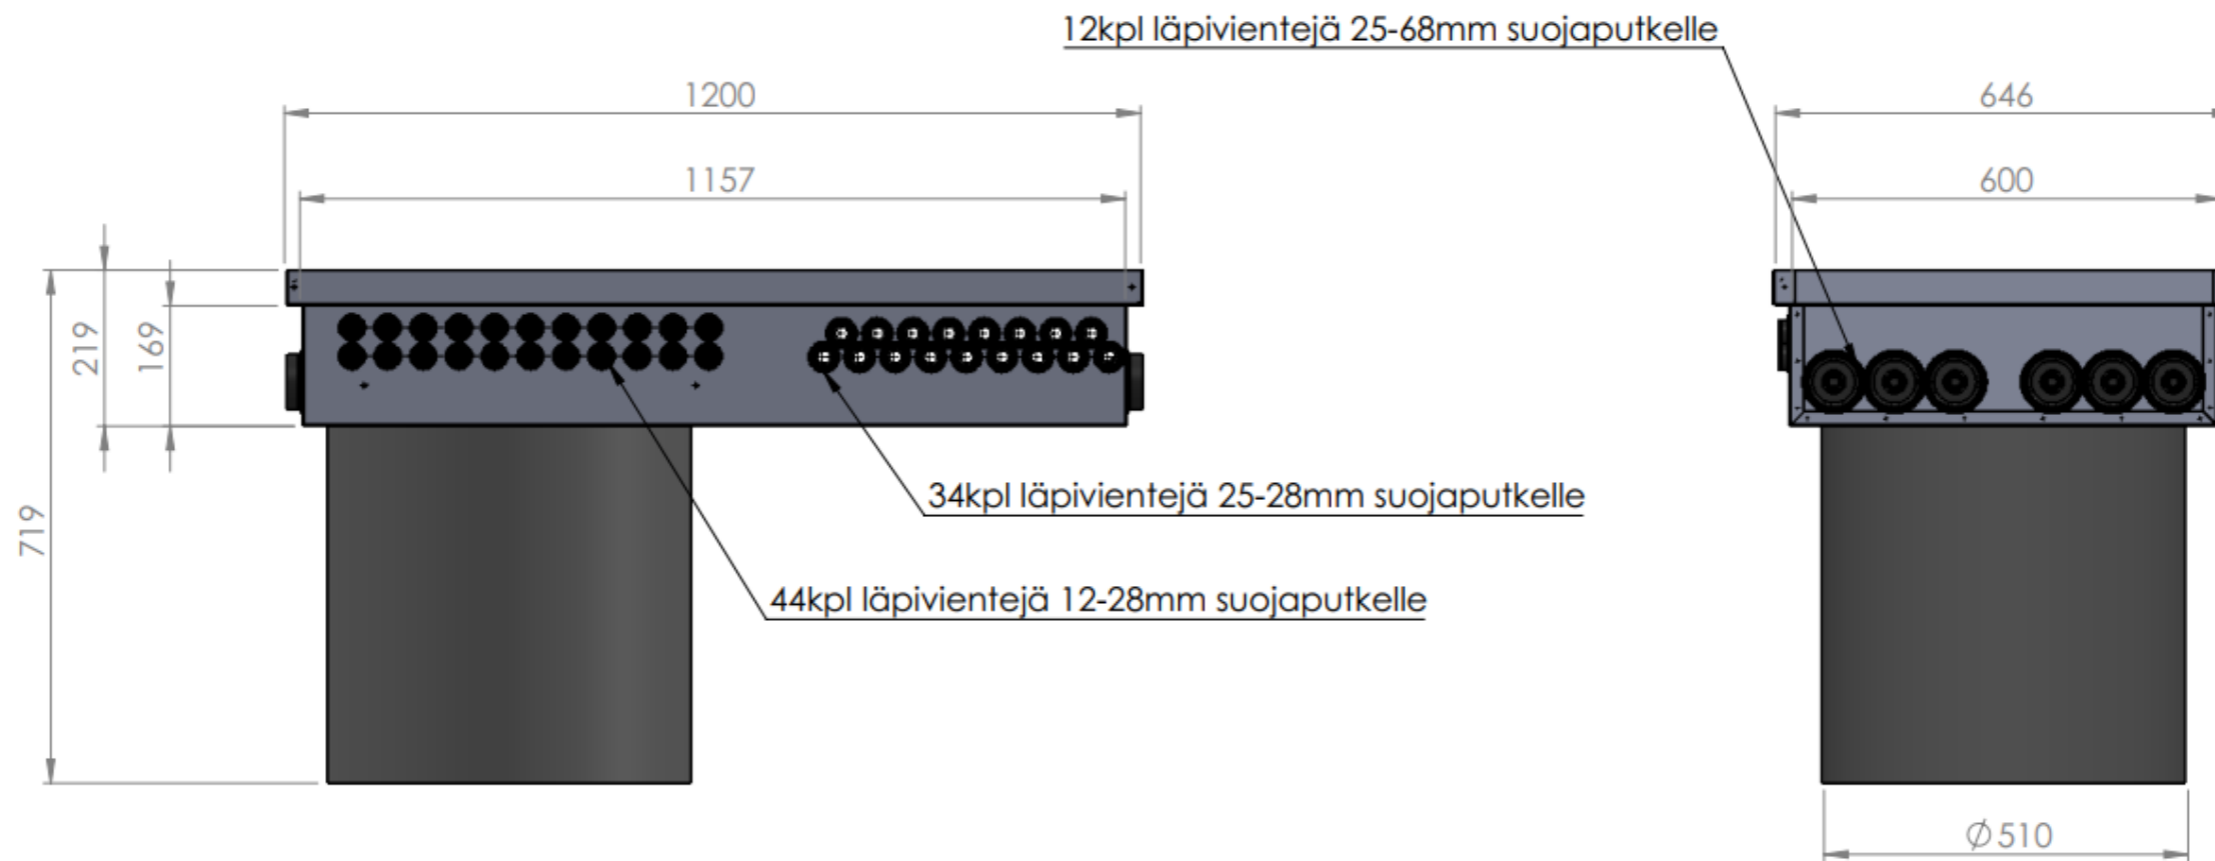

22kpl läpivientejä 12-28mm suojaputkelle

19kpl läpivientejä 25-28mm suojaputkelle

8kpl läpivientejä 25-68mm suojaputkelle

6kpl läpivientejä 12-5mm suojaputkelle

Kaukalon suojakansi kestää päällä kävelyn

Project:	Mass:	Dimensions:	DESCRIPTION
Design:	General tolerance, if not mentioned elsewhere	Material:	Tulvari ETL-1200
Date:	ISO 2768 COARSE	Finishing:	
		Draw. file: Tulvari ETL1200_Kokoonpano + Suojakansi	Scale
		Model file: Tulvari ETL1200_Kokoonpano + Suojakansi	1:10
		TULVARI OY HANKINTATIE 2 90420 OULU	DRAWING NO: 3102101200
		Tel. XXXXXXXXXX Fax. XXXXXXXXXX	Rev

tulvari
teolliset ratkaisut suojakäyttöön

Project:	Mass:	Dimensions :	DESCRIPTION
Design:	General tolerance, if not mentioned elsewhere	Material :	Tulvari ETL-1000-NK
Date: 21.12.2020	ISO 2768 COARSE	Finishing :	
		Draw. file : Tulvari_ETL1000NK_Kokoonpano - sivustot Model file : Tulvari_ETL1000NK_Kokoonpano - sivustot	DRAWING NO:
TULVARI OY HANKINTATIE 2 90420 OULU		Scale 1:10	3102111000
			Rev

Projekti:	Massa:	Mitat:	NIMITYS
Suunn.: TL	Yleistoleranssi, ellei mainittu muualla	Materiaali : Galvanoitu teräs	Tulvari ETL1200NK - Kokoonpano
Pvm. : 15.6.20	ISO 2768 COARSE	Viimeistely :	
		Draw. file : TULV2019-ETL1200NK Model file : TULV2019-ETL1200NK	Sivu(t) 1/1
		TULVARI OY HANKINTATIE 2 90420 OULU	Mittasuhte 1:10
		PIIRUSTUSNUMERO: 3102111200	Rev