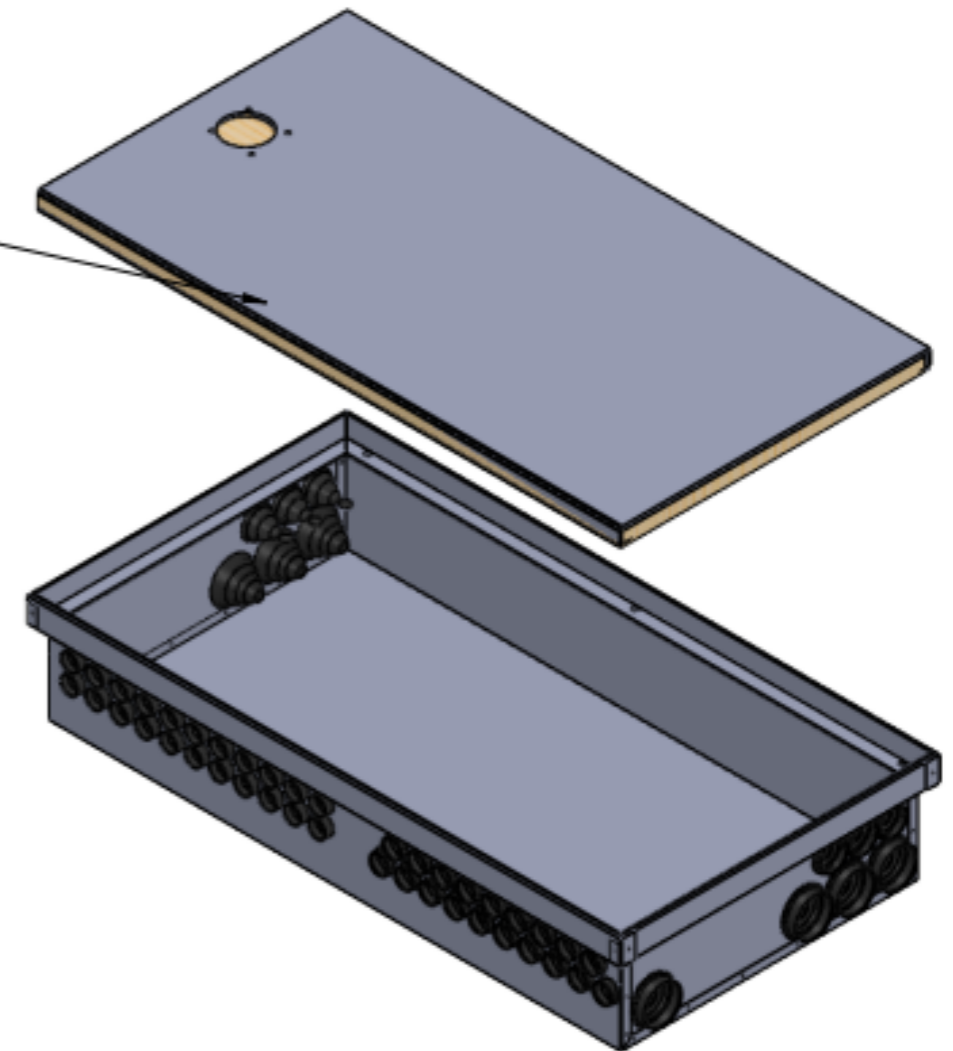

22kpl läpivientejä 12-28mm suojaputkelle

19kpl läpivientejä 25-28mm suojaputkelle

8kpl läpivientejä 25-68mm suojaputkelle

6kpl läpivientejä 12-5mm suojaputkelle

Kaukalon suojakansi kestää päällä kävelyn

Project:	Mass:	Dimensions:	DESCRIPTION
Design:	General tolerance, if not mentioned elsewhere	Material:	Tulvari ETL-1200
Date:	ISO 2768 COARSE	Finishing:	
		Draw. file: Tulvari ETL1200_Kokoonpano + Suojakansi	Scale
		Model file: Tulvari ETL1200_Kokoonpano + Suojakansi	1:10
		TULVARI OY HANKINTATIE 2 90420 OULU	DRAWING NO: 3102101200
		Tel. XXXXXXXXXX Fax. XXXXXXXXXX	Rev