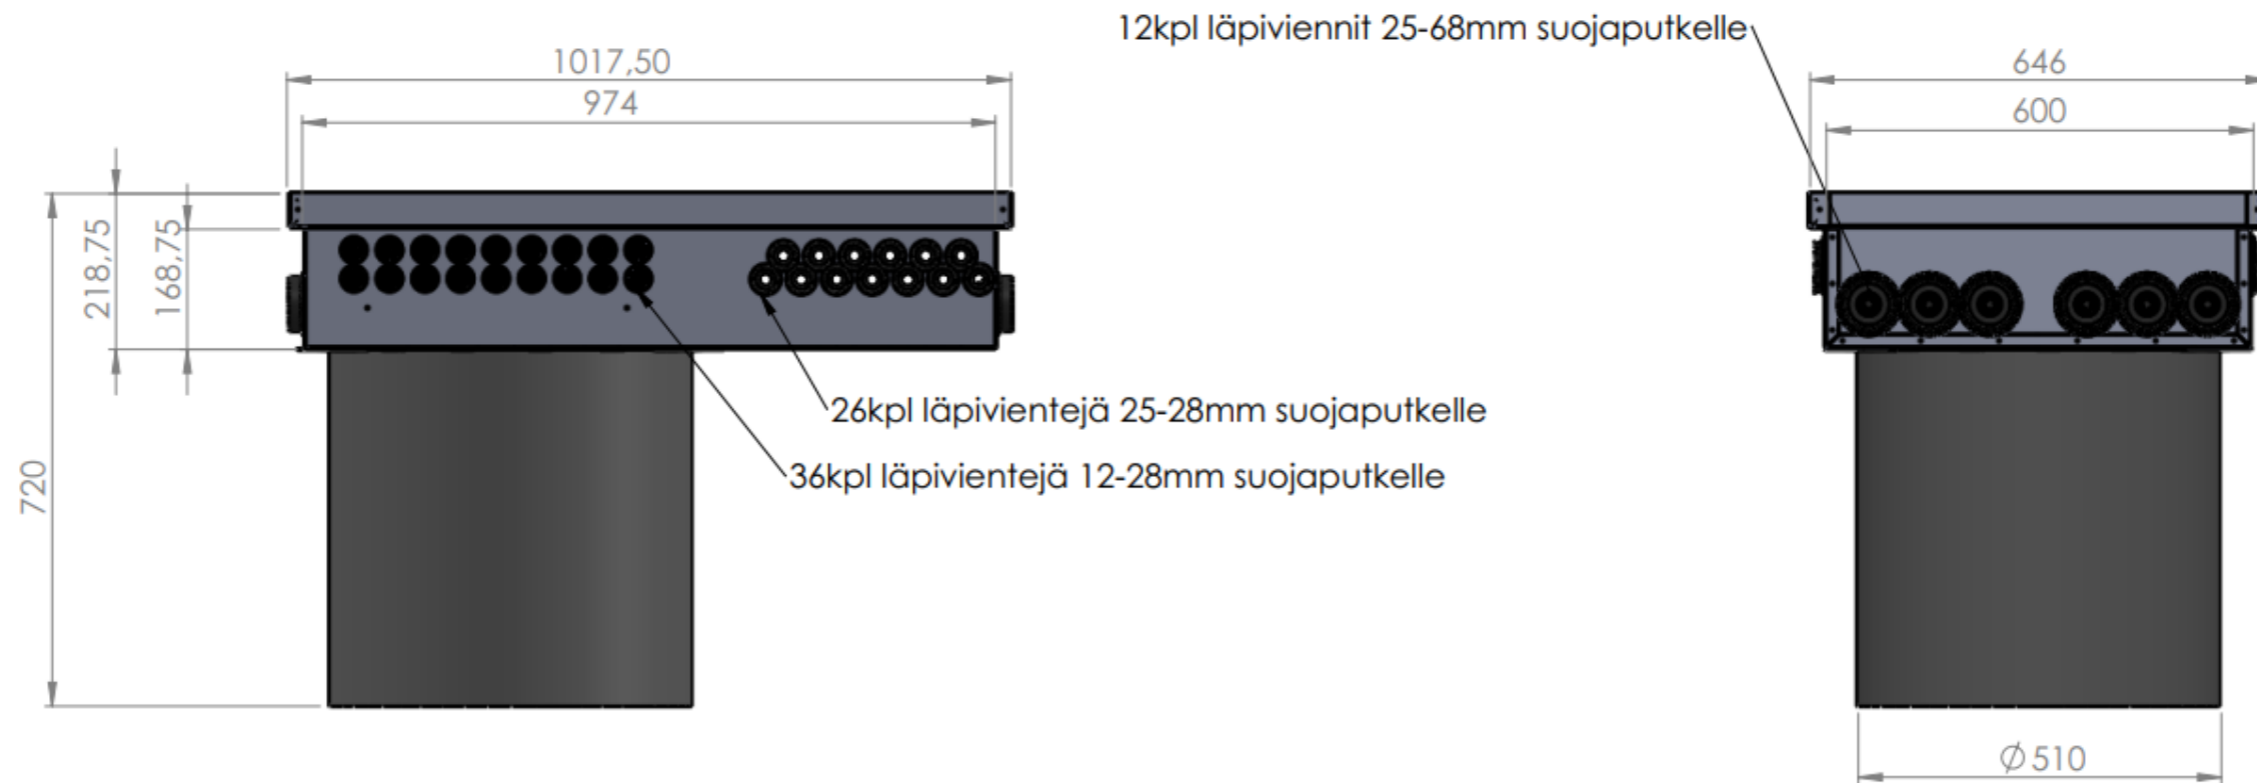

22kpl läpivientejä 12-28mm suojaputkelle

19kpl läpivientejä 25-28mm suojaputkelle

8kpl läpivientejä 25-68mm suojaputkelle

6kpl läpivientejä 12-5mm suojaputkelle

Kaukalon suojakansi kestää päällä kävelyn

Project:	Mass:	Dimensions:	DESCRIPTION
Design:	General tolerance, if not mentioned elsewhere	Material:	Tulvari ETL-1200
Date:	ISO 2768 COARSE	Finishing:	
		Draw. file: Tulvari ETL1200_Kokoonpano + Suojakansi	Scale
		Model file: Tulvari ETL1200_Kokoonpano + Suojakansi	1:10
		TULVARI OY HANKINTATIE 2 90420 OULU	DRAWING NO: 3102101200
		Tel. XXXXXXXXXX Fax. XXXXXXXXXX	Rev

tulvari
teolliset ratkaisut suojakäyttöön

Project:	Mass:	Dimensions :	DESCRIPTION
Design:	General tolerance, if not mentioned elsewhere	Material :	Tulvari ETL-1000-NK
Date: 21.12.2020	ISO 2768 COARSE	Finishing :	
		Draw. file : Tulvari_ETL1000NK_Kokoonpano - sivustot Model file : Tulvari_ETL1000NK_Kokoonpano - sivustot	DRAWING NO:
TULVARI OY HANKINTATIE 2 90420 OULU		Scale 1:10	3102111000
			Rev

Projekti:	Massa:	Mitat:	NIMITYS
Suunn.: TL	Yleistoleranssi, ellei mainittu muualla	Materiaali : Galvanoitu teräs	Tulvari ETL1200NK - Kokoonpano
Pvm. : 15.6.20	ISO 2768 COARSE	Viimeistely :	
		Draw. file : TULV2019-ETL1200NK Model file : TULV2019-ETL1200NK	Sivu(t) 1/1
		TULVARI OY HANKINTATIE 2 90420 OULU	Mittasuhte 1:10
		PIIRUSTUSNUMERO: 3102111200	Rev