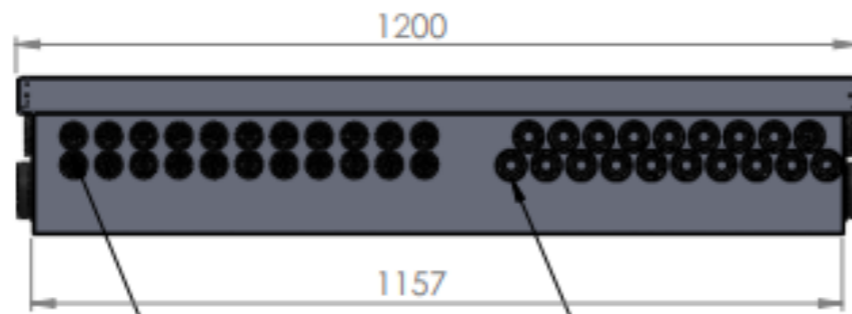

30 kpl läpivientejä 25-28mm suojaputkelle
 36 kpl läpivientejä 12-28mm suojaputkelle

8 kpl läpivientejä 25-68mm suojaputkelle
 6 kpl läpivientejä 12-50mm suojaputkelle

Kaukalon suojakansi
 Kestää päältä kävelyn

Project:	Mass:	Dimensions:	DESCRIPTION
Design:	General tolerance, if not mentioned elsewhere	Material:	Tulvari ETL-1000
Date:	ISO 2768 COARSE	Finishing:	
		Draw. file: Tulvari ETL1000_Kokoonpano + 8/2009 Model file: Tulvari ETL1000_Kokoonpano + 8/2009	DRAWING NO: 3102101000
TULVARI OY HANKINTATIE 2 90420 OULU		Scale 1:10	Rev
Tel. XXXXXXXXXX Fax. XXXXXXXXXX			

22kpl läpivientejä 12-28mm suojaputkelle

19kpl läpivientejä 25-28mm suojaputkelle

8kpl läpivientejä 25-68mm suojaputkelle

6kpl läpivientejä 12-5mm suojaputkelle

Kaukalon suojakansi kestää päällä kävelyn

Project:	Mass:	Dimensions:	DESCRIPTION
Design:	General tolerance, if not mentioned elsewhere	Material:	Tulvari ETL-1200
Date:	ISO 2768 COARSE	Finishing:	
		Draw. file: Tulvari ETL1200_Kokoonpano + Suojakansi	Scale
		Model file: Tulvari ETL1200_Kokoonpano + Suojakansi	1:10
		TULVARI OY HANKINTATIE 2 90420 OULU	DRAWING NO: 3102101200
		Tel. XXXXXXXXXX Fax. XXXXXXXXXX	Rev