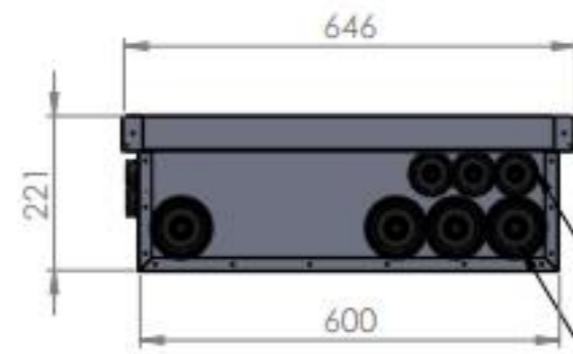

30 kpl läpivientejä 25-28mm suojaputkelle
 36 kpl läpivientejä 12-28mm suojaputkelle

8 kpl läpivientejä 25-68mm suojaputkelle
 6 kpl läpivientejä 12-50mm suojaputkelle

Kaukalon suojakansi
 Kestää päältä kävelyn

Project:	Mass:	Dimensions:	DESCRIPTION
Design:	General tolerance, if not mentioned elsewhere	Material:	Tulvari ETL-1000
Date:	ISO 2768 COARSE	Finishing:	
		Draw. file: Tulvari ETL1000_Kokoonpano + 8/2009 Model file: Tulvari ETL1000_Kokoonpano + 8/2009	DRAWING NO: 3102101000
TULVARI OY HANKINTATIE 2 90420 OULU		Scale 1:10	Rev
Tel. XXXXXXXXXX Fax. XXXXXXXXXX			

22kpl läpivientejä 12-28mm suojaputkelle

19kpl läpivientejä 25-28mm suojaputkelle

8kpl läpivientejä 25-68mm suojaputkelle

6kpl läpivientejä 12-5mm suojaputkelle

Kaukalon suojakansi kestää päällä kävelyn

Project:	Mass:	Dimensions:	DESCRIPTION
Design:	General tolerance, if not mentioned elsewhere	Material:	Tulvari ETL-1200
Date:	ISO 2768 COARSE	Finishing:	
		Draw. file: Tulvari ETL1200_Kokoonpano + Suojakansi	Scale
		Model file: Tulvari ETL1200_Kokoonpano + Suojakansi	1:10
		TULVARI OY HANKINTATIE 2 90420 OULU	DRAWING NO: 3102101200
		Tel. XXXXXXXXXX Fax. XXXXXXXXXX	Rev