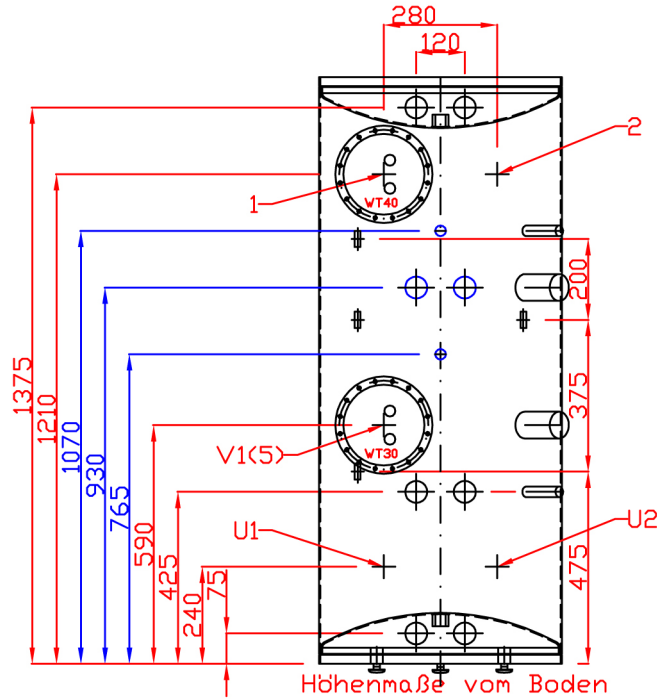

# ENERGIAVARAAJA CAPITO M-PD 350

Koivupurontie 6A 40320 Jyväskylä

myynti@heatco.fi  
suunnittelu@heatco.fi

P. +358 20 7209 080  
www.heatco.fi