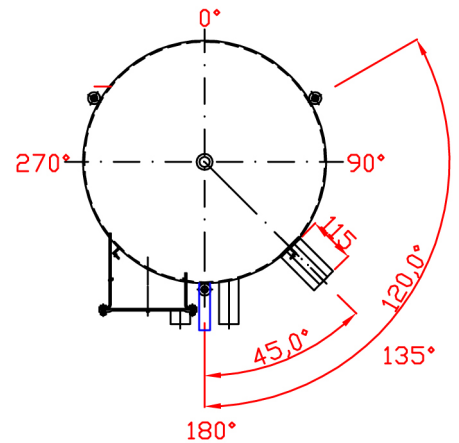

# ENERGIAVARAAJA CAPITO M-PD 350

Koivupurontie 6A 40320 Jyväskylä

myynti@heatco.fi  
suunnittelu@heatco.fi

P. +358 20 7209 080  
www.heatco.fi