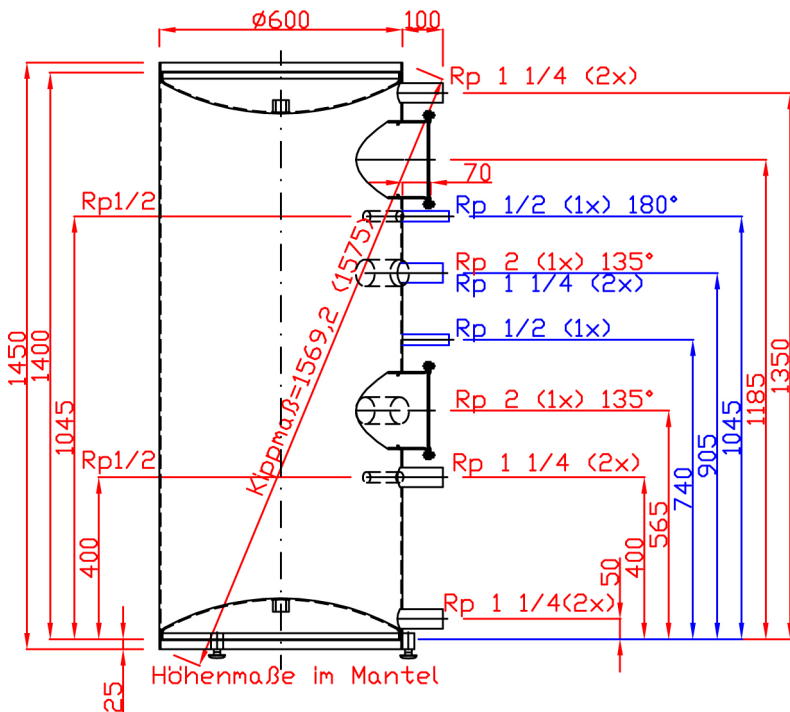

# ENERGIAVARAAJA CAPITO M-PD 350

Koivupurontie 6A 40320 Jyväskylä

myynti@heatco.fi  
suunnittelu@heatco.fi

P. +358 20 7209 080  
www.heatco.fi