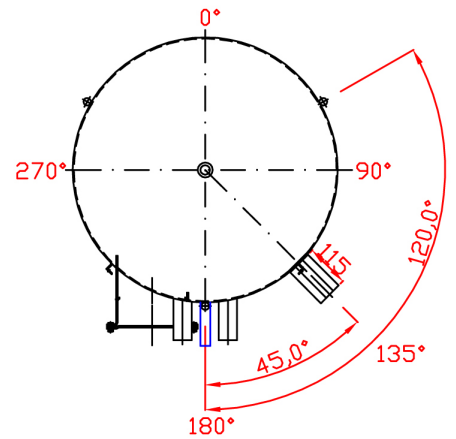

ENERGIAVARAAJA CAPITO M-PD 600

Koivupurantie 6A 40320 Jyväskylä

myynti@heatco.fi
suunnittelu@heatco.fi

P. +358 20 7209 080
www.heatco.fi