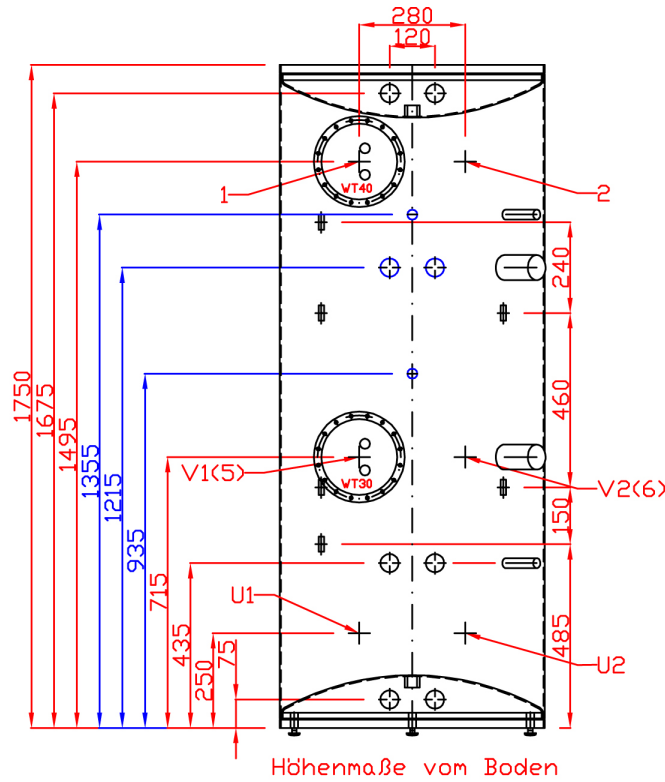

ENERGIAVARAAJA CAPITO M-PD 600

Koivupurantie 6A 40320 Jyväskylä

myynti@heatco.fi
suunnittelu@heatco.fi

P. +358 20 7209 080
www.heatco.fi