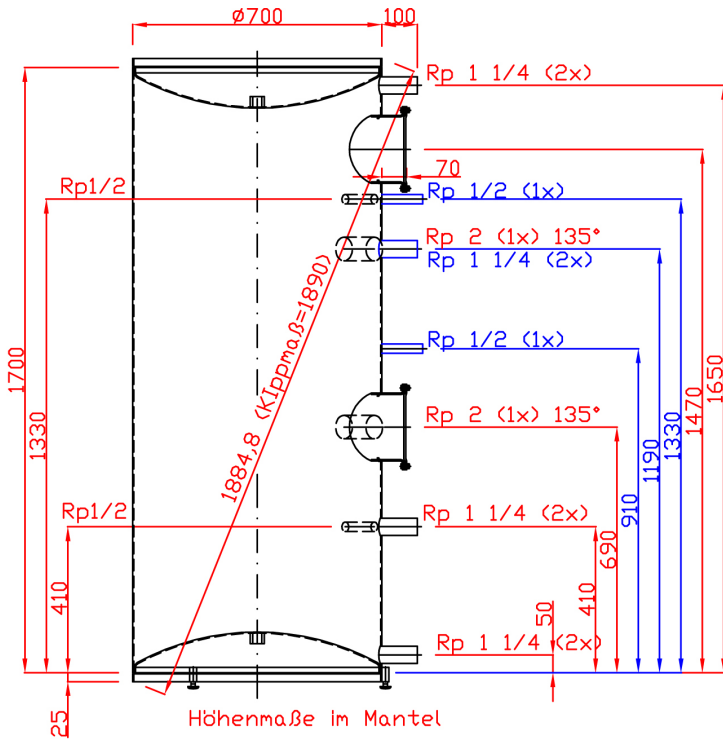

ENERGIAVARAAJA CAPITO M-PD 600

Koivupurantie 6A 40320 Jyväskylä

myynti@heatco.fi
suunnittelu@heatco.fi

P. +358 20 7209 080
www.heatco.fi