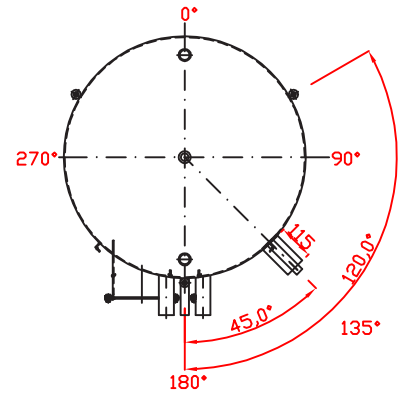

HYBRIDIVARAAJA CAPITO S-PD 1000

Höhenmaße vom Boden

Höhenmaße im Mantel

Koivupurontie 6A 40320 Jyväskylä

myynti@heatco.fi
suunnittelu@heatco.fi

P. +358 20 7209
080 www.heatco.fi