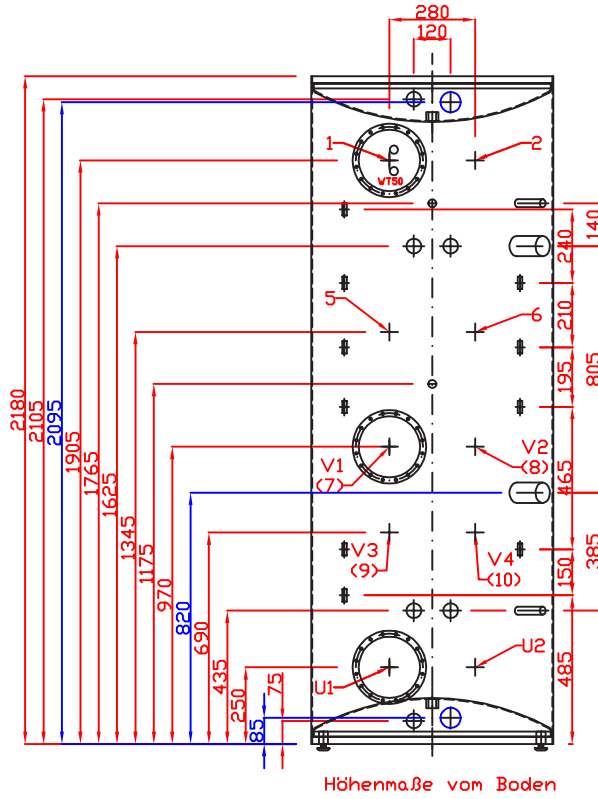

HYBRIDIVARAAJA CAPITO S-PD 1000

Höhenmaße vom Boden

Höhenmaße im Mantel

Koivupurontie 6A 40320 Jyväskylä

myynti@heatco.fi
suunnittelu@heatco.fi

P. +358 20 7209
080 www.heatco.fi