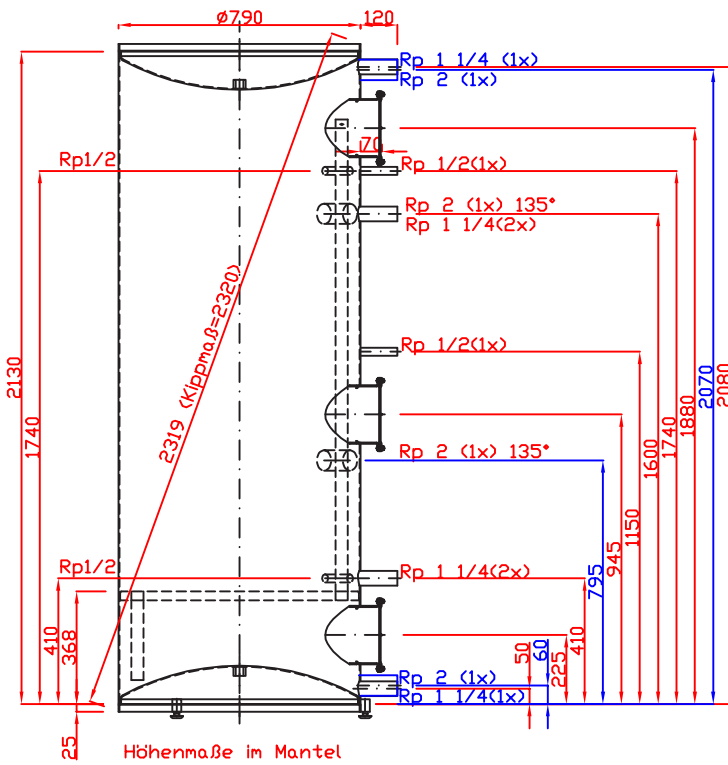

HYBRIDIVARAAJA CAPITO S-PD 1000

Höhenmaße vom Boden

Höhenmaße im Mantel

Koivupurontie 6A 40320 Jyväskylä

myynti@heatco.fi
suunnittelu@heatco.fi

P. +358 20 7209
080 www.heatco.fi