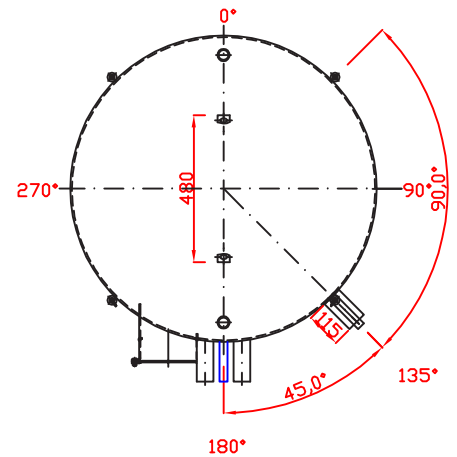

HYBRIDIVARAAJA CAPITO S-PD 1500

Koivupurontie 6A 40320 Jyväskylä

myynti@heatco.fi
suunnittelu@heatco.fi

P. +358 20 7209 080
www.heatco.fi