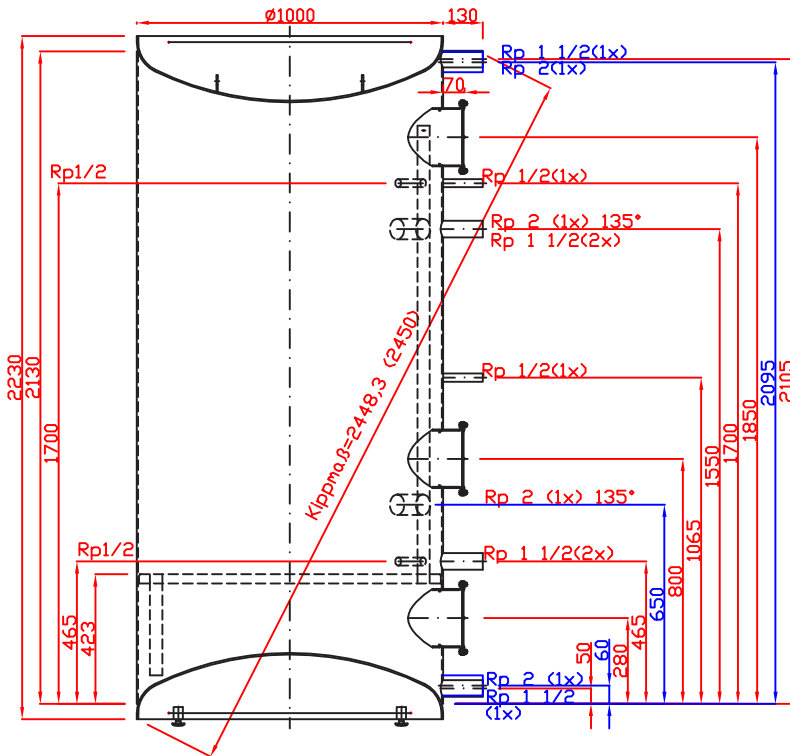

HYBRIDIVARAAJA CAPITO S-PD 1500

Koivupurontie 6A 40320 Jyväskylä

myynti@heatco.fi
suunnittelu@heatco.fi

P. +358 20 7209 080
www.heatco.fi