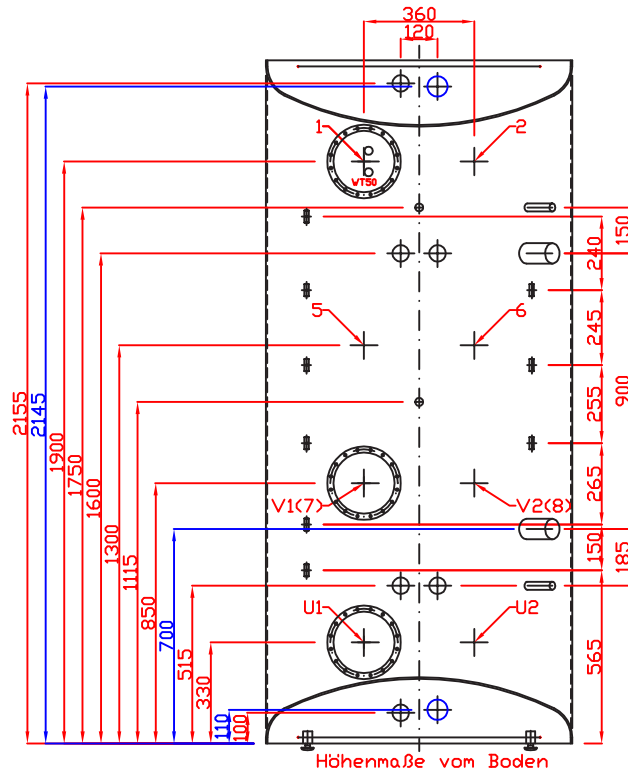

HYBRIDIVARAAJA CAPITO S-PD 1500

Koivupurontie 6A 40320 Jyväskylä

myynti@heatco.fi
suunnittelu@heatco.fi

P. +358 20 7209 080
www.heatco.fi