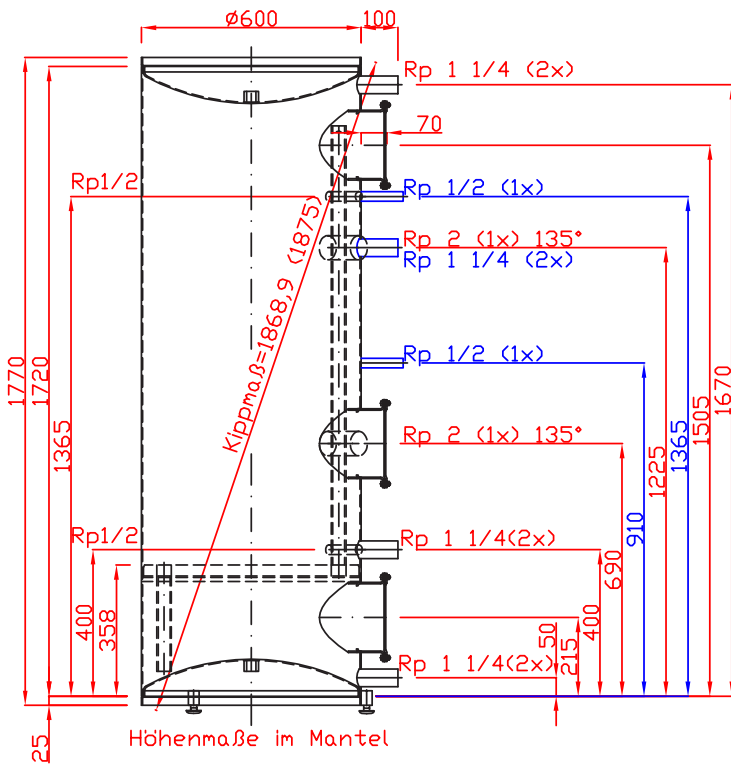

# HYBRIDIVARAAJA CAPITO S-PD 450

Koivupurontie 6A 40320 Jyväskylä

myynti@heatco.fi  
suunnittelu@heatco.fi

P. +358 20 7209 080  
www.heatco.fi