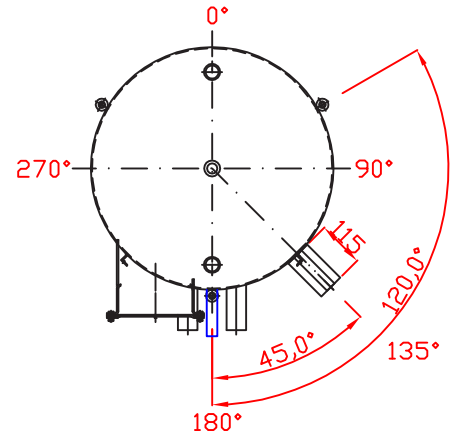

# HYBRIDIVARAAJA CAPITO S-PD 450

Koivupurontie 6A 40320 Jyväskylä

myynti@heatco.fi  
suunnittelu@heatco.fi

P. +358 20 7209 080  
www.heatco.fi