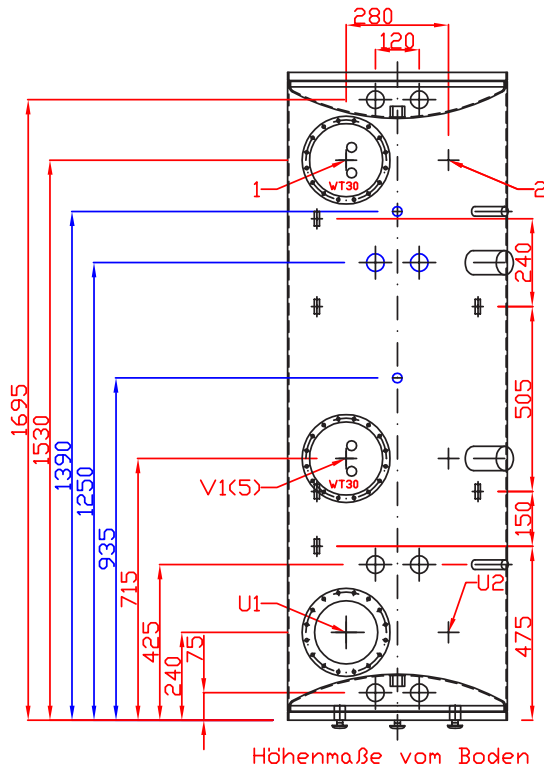

# HYBRIDIVARAAJA CAPITO S-PD 450

Koivupurontie 6A 40320 Jyväskylä

myynti@heatco.fi  
suunnittelu@heatco.fi

P. +358 20 7209 080  
www.heatco.fi