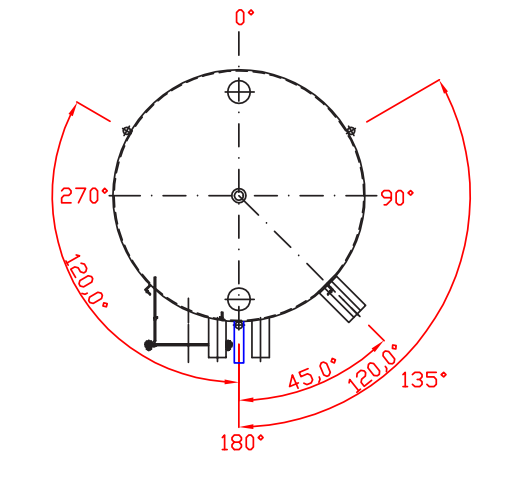

# HYBRIDIVARAAJA CAPITO S-PD 600

Koivupurontie 6A 40320 Jyväskylä

[myynti@heatco.fi](mailto:myynti@heatco.fi)  
[suunnittelu@heatco.fi](mailto:suunnittelu@heatco.fi)

P. +358 20 7209  
080 [www.heatco.fi](http://www.heatco.fi)