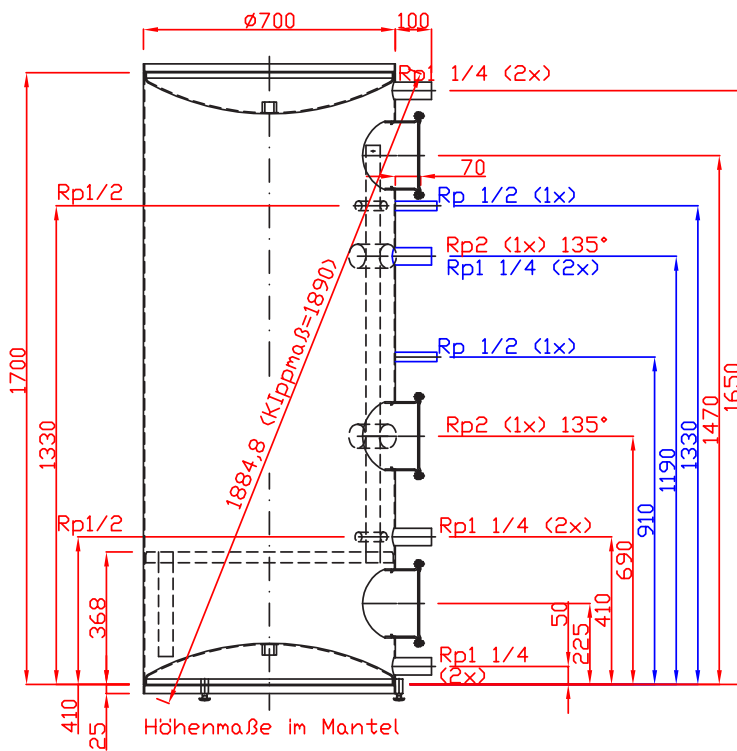

# HYBRIDIVARAAJA CAPITO S-PD 600

Koivupurontie 6A 40320 Jyväskylä

[myynti@heatco.fi](mailto:myynti@heatco.fi)  
[suunnittelu@heatco.fi](mailto:suunnittelu@heatco.fi)

P. +358 20 7209  
080 [www.heatco.fi](http://www.heatco.fi)