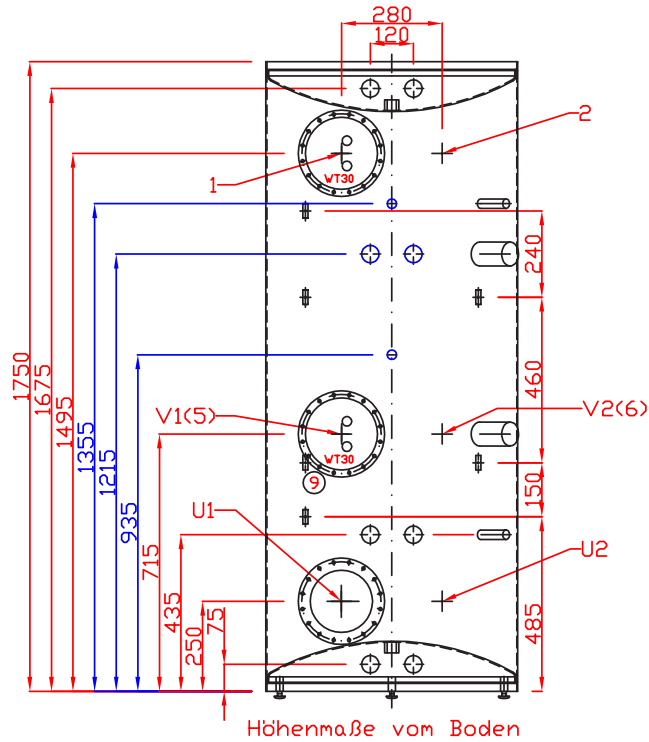

# HYBRIDIVARAAJA CAPITO S-PD 600

Koivupurontie 6A 40320 Jyväskylä

[myynti@heatco.fi](mailto:myynti@heatco.fi)  
[suunnittelu@heatco.fi](mailto:suunnittelu@heatco.fi)

P. +358 20 7209  
080 [www.heatco.fi](http://www.heatco.fi)