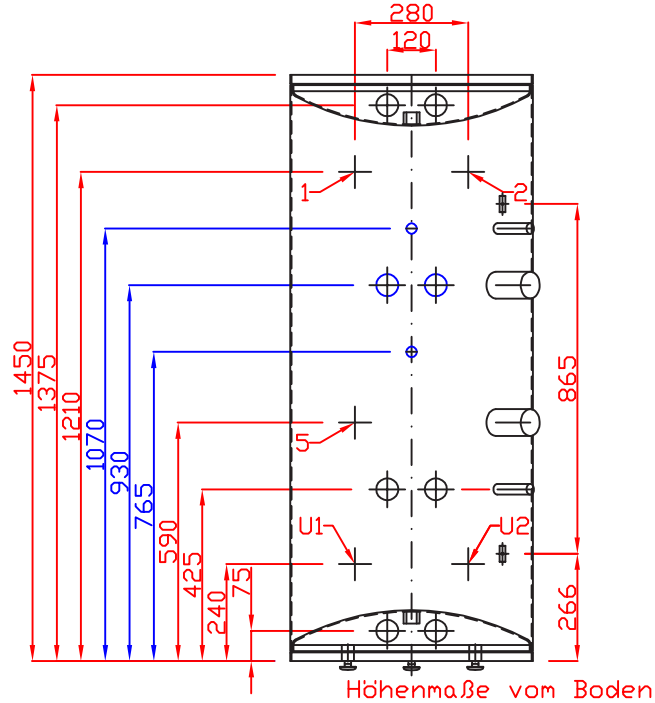

# PUSKURIVARAAJA CAPITO Uni PS 350

Koivupurontie 6A 40320 Jyväskylä

myynti@heatco.fi  
suunnittelu@heatco.fi

P. +358 20 7209 080  
www.heatco.fi