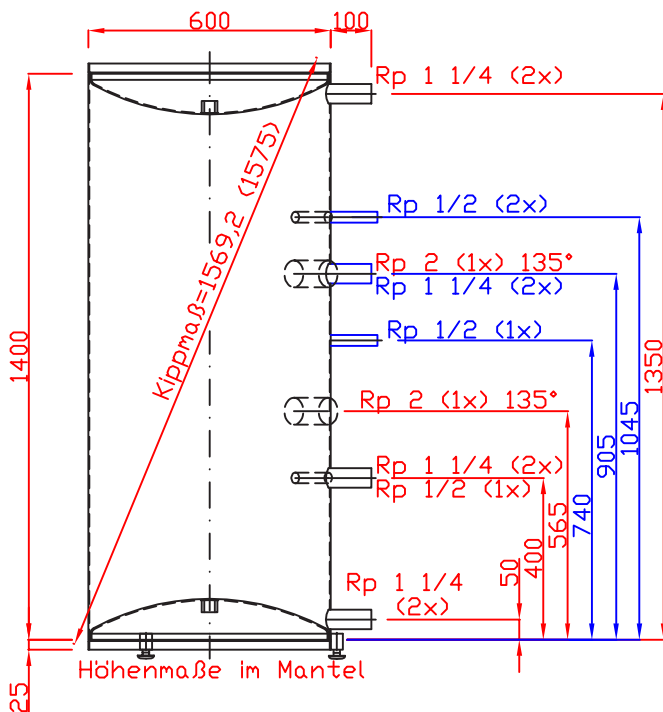

# PUSKURIVARAAJA CAPITO Uni PS 350

Koivupurontie 6A 40320 Jyväskylä

myynti@heatco.fi  
suunnittelu@heatco.fi

P. +358 20 7209 080  
www.heatco.fi