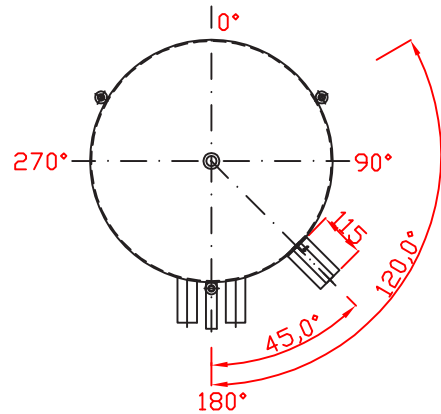

# PUSKURIVARAAJA CAPITO Uni PS 350

Koivupurontie 6A 40320 Jyväskylä

myynti@heatco.fi  
suunnittelu@heatco.fi

P. +358 20 7209 080  
www.heatco.fi