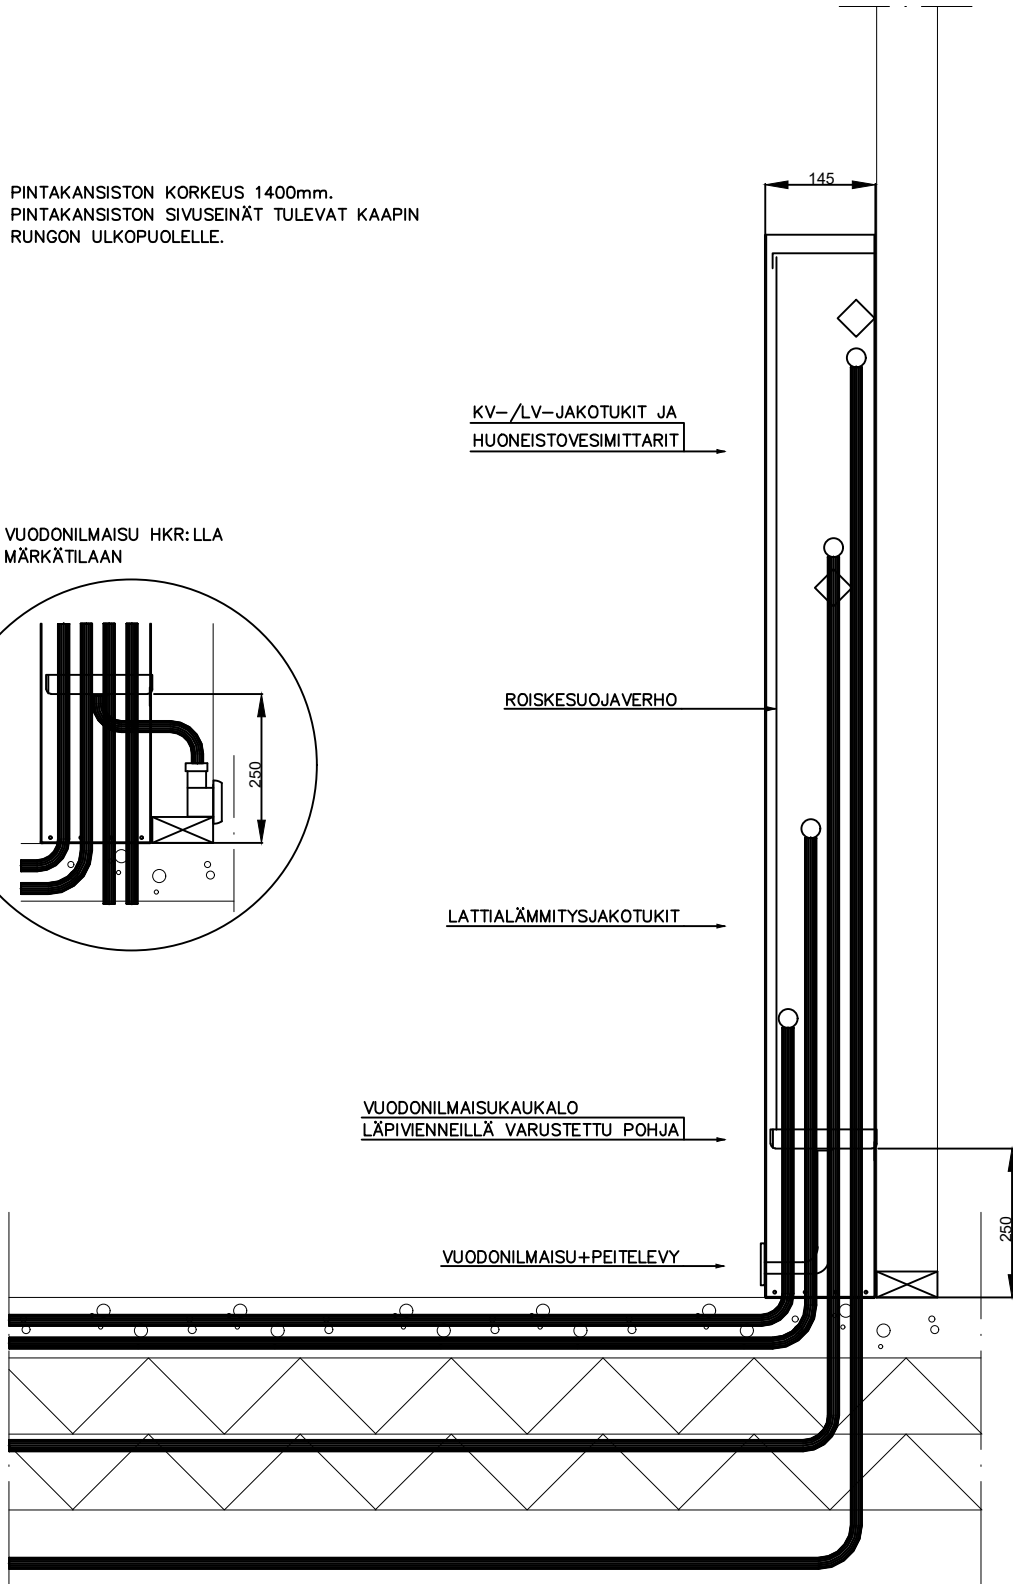

# SEINÄKAAPIN VUODONILMAISU DETALJI

PINTAKANSISTON KORKEUS 1400mm.  
PINTAKANSISTON SIVUSEINÄT TULEVAT KAAPIN  
RUNGON ULKOPUOLELLE.

VUODONILMAISU HKR: LLA  
MÄRKÄTILAAN

KV-/LV-JAKOTUKIT JA  
HUONEISTOVESIMITTARIT

ROISKESUOJAVERHO

LATTIALÄMMITYSJAKOTUKIT

VUODONILMAISUKAUKALO  
LÄPIVIENNEILLÄ VARUSTETTU POHJA

VUODONILMAISU+PEITELEVY

TULVARI OY  
HAKATIE 22  
90440 KEMPELE

ASIAKASPALVELU@TULVARI.FI  
WWW.TULVARI.FI  
P. 040 682 9488