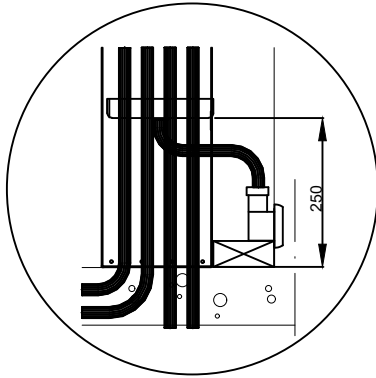

# SEINÄKAAPIN VUODONILMAISU DETALJI

PINTAKANSISTON KORKEUS 1400mm.  
PINTAKANSISTON SIVUSEINÄT TULEVAT KAAPIN  
RUNGON ULKOPUOLELLE.

VUODONILMAISU HKR: LLA  
MÄRKÄTILAAN

KV-/LV-JAKOTUKIT JA  
HUONEISTOVESIMITTARIT

ROISKESUOJAVERHO

LATTIALÄMMITYSJAKOTUKIT

VUODONILMAISUKAUKALO  
LÄPIVIENNEILLÄ VARUSTETTU POHJA

VUODONILMAISU+PEITELEVY

TULVARI OY  
HAKATIE 22  
90440 KEMPELE

ASIAKASPALVELU@TULVARI.FI  
WWW.TULVARI.FI  
P. 040 682 9488