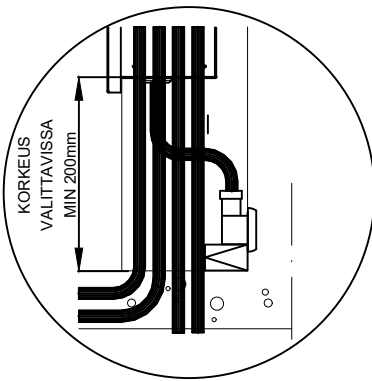

SEINÄKAAPIN VUODONILMAISU DETALJI

SEINÄRUNGON TAI KOTELON
SUOSITUSVAHVUUS MIN 148mm

KV-/LV-JAKOTUKIT JA
HUONEISTOVESIMITTARIT

VUODONILMAISU HKR:LLA
MÄRKÄTILAAN

ROISKESUOJAJAVERHO

LATTIALÄMMITYSJAKOTUKIT

LÄPIVIENNEILLÄ VARUSTETTU POHJA

KORKEUS
VALITTAVISSA
MIN 200mm

VUODONILMAISU+PEITELEVY

TULVARI OY
HAKATIE 22
90440 KEMPELE

ASIAKASPALVELU@TULVARI.FI
WWW.TULVARI.FI
P. 040 682 9488

tulvari
vesitoimintojen suojakaukalot