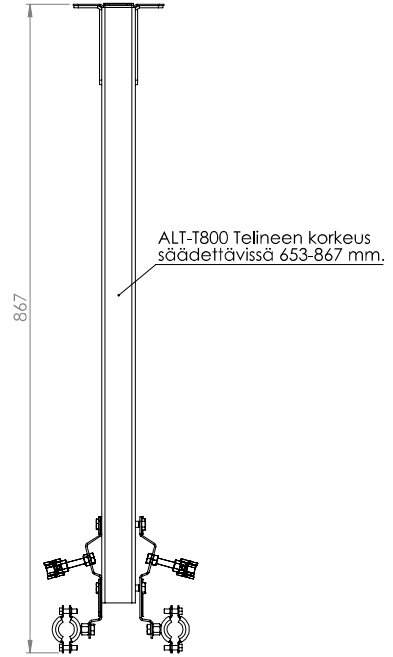

Pvm: 11.6.20	LVI NUMERO: 3224310	NIMITYS Tulvari ALT-4P
	<small>Draw file: ALT-4P-0001.dwg</small> <small>Model file: 0001.rvt</small>	Sivu(t) 1/3
	<b>TULVARI OY</b> HÄKÄTIE 22 90440 KEMPELE	<small>Minusuhde</small> <b>1:2</b>
<small>Tel. XXXXXXXXXX Fax. XXXXXXXXXX</small>		

Tulvari ALT-T800  
3301100800  
LVI-numero  
3224315

Tulvari ALT-T500  
3301100500  
LVI-numero  
3224314

Tulvari ALT-T250  
3301100250  
LVI-numero  
3224313

Pvm: 11.6.20	LVI NUMERO: 3224313, 3224314 3224315	NIMITYS Tulvari ALT-telineet
	<small>Draw file: ALT-40-0001</small> <small>Model file: 0001.rvt</small>	<small>Sivu(t)</small> 3/3 <small>Minusuhde</small> 1:5
	<small>TULVARI OY</small> <small>HAKATIE 22</small> <small>90440 KEMPELE</small>	<small>TUOTENUMERO:</small> 3301100250, 3301100500, 3301100800
<small>Tel. XXXXXXXXXX Fax. XXXXXXXXXX</small>		