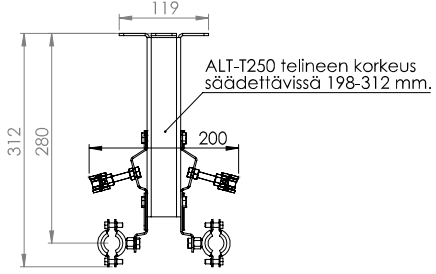

Pvm: 11.6.20	LVI NUMERO: 3224310	NIMITYS Tulvari ALT-4P
	<small>Draw file: ALT-4P-0001.dwg</small> <small>Model file: 0001.rvt</small>	Sivu(t) 1/3
	<b>TULVARI OY</b> HÄKÄTIE 22 90440 KEMPELE	<small>Minusuhde</small> <b>1:2</b>
<small>Tel. XXXXXXXXXX Fax. XXXXXXXXXX</small>		

Tulvari ALT-T800  
3301100800  
LVI-numero  
3224315

Tulvari ALT-T500  
3301100500  
LVI-numero  
3224314

Tulvari ALT-T250  
3301100250  
LVI-numero  
3224313

Pvm: 11.6.20	LVI NUMERO: 3224313, 3224314 3224315	NIMITYS Tulvari ALT-telineet
	<small>Draw file: ALT-40-0001</small> <small>Model file: 0001.rvt</small>	<small>Sivu(t)</small> 3/3 <small>Minusuhde</small> 1:5
	<small>TULVARI OY</small> <small>HAKATIE 22</small> <small>90440 KEMPELE</small>	<small>TUOTENUMERO:</small> 3301100250, 3301100500, 3301100800
<small>Tel. XXXXXXXXXX Fax. XXXXXXXXXX</small>		