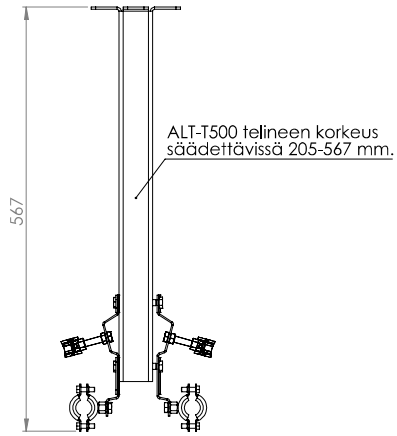

Pvm: 11.6.20	LVI NUMERO: 3224310	NIMITYS Tulvari ALT-4P
	<small>Draw file: ALT-4P-0001.dwg</small> <small>Model file: 0001.rvt</small>	Sivu(t) 1/3
	<b>TULVARI OY</b> HÄKÄTIE 22 90440 KEMPELE	<small>Minusuhde</small> <b>1:2</b>
<small>Tel. XXXXXXXXXX Fax. XXXXXXXXXX</small>		

Tulvari ALT-T800  
3301100800  
LVI-numero  
3224315

Tulvari ALT-T500  
3301100500  
LVI-numero  
3224314

Tulvari ALT-T250  
3301100250  
LVI-numero  
3224313

Pvm: 11.6.20	LVI NUMERO: 3224313, 3224314 3224315	NIMITYS Tulvari ALT-telineet
	<small>Draw file: ALT-40-0001</small> <small>Model file: 0001.rvt</small>	<small>Sivu(t)</small> 3/3 <small>Minusuhde</small> 1:5
	<small>TULVARI OY</small> <small>HAKATIE 22</small> <small>90440 KEMPELE</small>	<small>TUOTENUMERO:</small> 3301100250, 3301100500, 3301100800
<small>Tel. XXXXXXXXXX Fax. XXXXXXXXXX</small>		