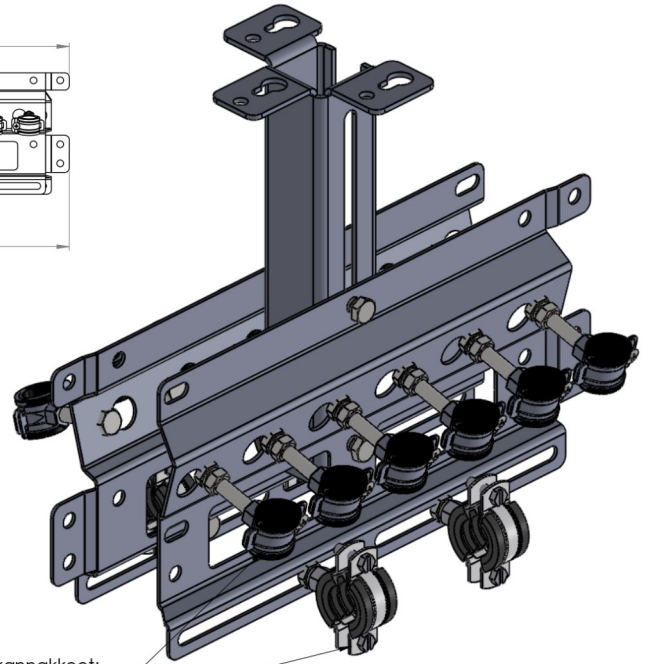

Tuki on erillinen tuote.

Tuote sisältää kannakkeet:
pex-putkille x 12
jakotukille x 4

Pvm: 11.6.20	LVI NUMERO: 3224311	NIMITYS Tulvari ALT-6P
	<small>Draw file: ALT-6P-0001.dwg</small> <small>Model file: 0001.rvt</small>	Sivu(t) 2/3
	TULVARI OY HAKATIE 22 90440 KEMPELE	<small>Minusuhde</small> 1:2
<small>Tel. XXXXXXXXXX Fax. XXXXXXXXXX</small>		

Tulvari ALT-T800
3301100800
LVI-numero
3224315

Tulvari ALT-T500
3301100500
LVI-numero
3224314

Tulvari ALT-T250
3301100250
LVI-numero
3224313

Pvm: 11.6.20	LVI NUMERO: 3224313,3224314 3224315	NIMITYS Tulvari ALT-telineet
	<small>Draw file: ALT-40-001.dwg</small> <small>Model file: 001.rvt</small>	<small>Sivu(t)</small> 3/3 <small>Mittasuhte</small> 1:5
	<small>TULVARI OY</small> <small>HAKATIE 22</small> <small>90440 KEMPELE</small>	<small>TUOTENUMERO:</small> 3301100250, 3301100500, 3301100800
<small>Tel. XXXXXXXXXX Fax. XXXXXXXXXX</small>		