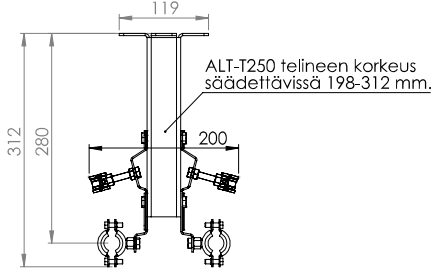

Tuki on erillinen tuote.

Tuote sisältää kannakkeet:
pex-putkille x 12
jakotukille x 4

Pvm: 11.6.20	LVI NUMERO: 3224311	NIMITYS Tulvari ALT-6P
	<small>Draw file: ALT-6P-0001.dwg</small> <small>Model file: 0001.rvt</small>	Sivu(t) 2/3
	TULVARI OY HAKATIE 22 90440 KEMPELE	<small>Minusuhde</small> 1:2
<small>Tel. XXXXXXXXXX Fax. XXXXXXXXXX</small>		

Tulvari ALT-T800
3301100800
LVI-numero
3224315

Tulvari ALT-T500
3301100500
LVI-numero
3224314

Tulvari ALT-T250
3301100250
LVI-numero
3224313

Pvm: 11.6.20	LVI NUMERO: 3224313,3224314 3224315	NIMITYS Tulvari ALT-telineet
	<small>Draw file: ALT-40-001.dwg</small> <small>Model file: 001.rvt</small>	<small>Sivu(t)</small> 3/3 <small>Mittasuhte</small> 1:5
	<small>TULVARI OY</small> <small>HAKATIE 22</small> <small>90440 KEMPELE</small>	<small>TUOTENUMERO:</small> 3301100250, 3301100500, 3301100800
<small>Tel. XXXXXXXXXX Fax. XXXXXXXXXX</small>		