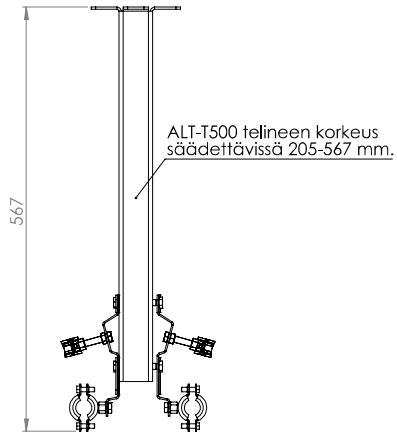

Tuki on erillinen tuote.

Tuote sisältää kannakkeet:
pex-putkille x 12
jakotukille x 4

Pvm: 11.6.20	LVI NUMERO: 3224311	NIMITYS Tulvari ALT-6P
	<small>Draw file: ALT-6P-0001.dwg</small> <small>Model file: 0001.rvt</small>	Sivu(t) 2/3
	TULVARI OY HAKATIE 22 90440 KEMPELE	<small>Minusuhde</small> 1:2
<small>Tel. XXXXXXXXXX Fax. XXXXXXXXXX</small>		

Tulvari ALT-T800
3301100800
LVI-numero
3224315

Tulvari ALT-T500
3301100500
LVI-numero
3224314

Tulvari ALT-T250
3301100250
LVI-numero
3224313

Pvm: 11.6.20	LVI NUMERO: 3224313,3224314 3224315	NIMITYS Tulvari ALT-telineet
	<small>Draw file: ALT-40-001.dwg</small> <small>Model file: 001.rvt</small>	<small>Sivu(t)</small> 3/3 <small>Mittasuhte</small> 1:5
	<small>TULVARI OY</small> <small>HAKATIE 22</small> <small>90440 KEMPELE</small>	<small>TUOTENUMERO:</small> 3301100250, 3301100500, 3301100800
<small>Tel. XXXXXXXXXX Fax. XXXXXXXXXX</small>		