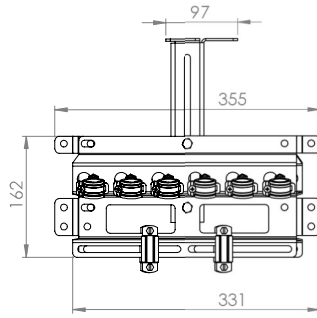

Tuki on erillinen tuote.

Tuote sisältää kannakkeet:
pex-putkille x 12
jakotukille x 4

Pvm: 11.6.20	LVI NUMERO: 3224311	NIMITYS Tulvari ALT-6P
	<small>Draw file: ALT-6P-0001.dwg</small> <small>Model file: 0001.rvt</small>	Sivu(t) 2/3
	TULVARI OY HAKATIE 22 90440 KEMPELE	<small>Minusuhde</small> 1:2
<small>Tel. XXXXXXXXXX Fax. XXXXXXXXXX</small>		

Tulvari ALT-T800
3301100800
LVI-numero
3224315

Tulvari ALT-T500
3301100500
LVI-numero
3224314

Tulvari ALT-T250
3301100250
LVI-numero
3224313

Pvm: 11.6.20	LVI NUMERO: 3224313,3224314 3224315	NIMITYS Tulvari ALT-telineet
	<small>Draw file: ALT-40-001.dwg</small> <small>Model file: 001.rvt</small>	<small>Sivu(t)</small> 3/3 <small>Mittasuhte</small> 1:5
	<small>TULVARI OY</small> <small>HAKATIE 22</small> <small>90440 KEMPELE</small>	<small>TUOTENUMERO:</small> 3301100250, 3301100500, 3301100800
<small>Tel. XXXXXXXXXX Fax. XXXXXXXXXX</small>		