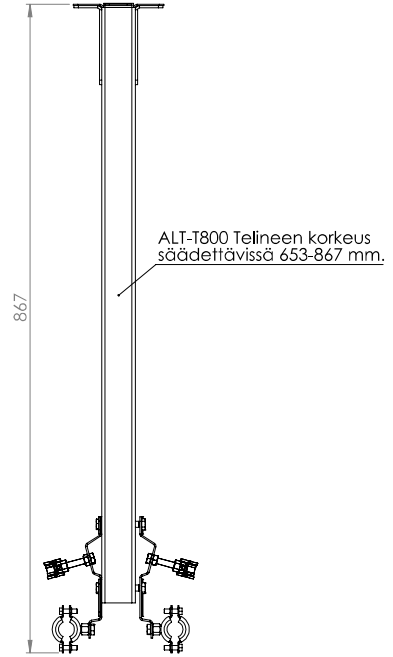

Tuki on erillinen tuote.

Tuote sisältää kannakkeet:
pex-putkille x 12
jakotukille x 4

Pvm: 11.6.20	LVI NUMERO: 3224311	NIMITYS Tulvari ALT-6P
	<small>Draw file: ALT-6P-0001.dwg</small> <small>Model file: 0001.rvt</small>	Sivu(t) 2/3
	TULVARI OY HAKATIE 22 90440 KEMPELE	<small>Minusuhde</small> 1:2
<small>Tel. XXXXXXXXXX Fax. XXXXXXXXXX</small>		

Tulvari ALT-T800
3301100800
LVI-numero
3224315

Tulvari ALT-T500
3301100500
LVI-numero
3224314

Tulvari ALT-T250
3301100250
LVI-numero
3224313

Pvm: 11.6.20	LVI NUMERO: 3224313,3224314 3224315	NIMITYS Tulvari ALT-telineet
	<small>Draw file: ALT-40-001.dwg</small> <small>Model file: 001.rvt</small>	<small>Sivu(t)</small> 3/3 <small>Mittasuhte</small> 1:5
	<small>TULVARI OY</small> <small>HAKATIE 22</small> <small>90440 KEMPELE</small>	<small>TUOTENUMERO:</small> 3301100250, 3301100500, 3301100800
<small>Tel. XXXXXXXXXX Fax. XXXXXXXXXX</small>		