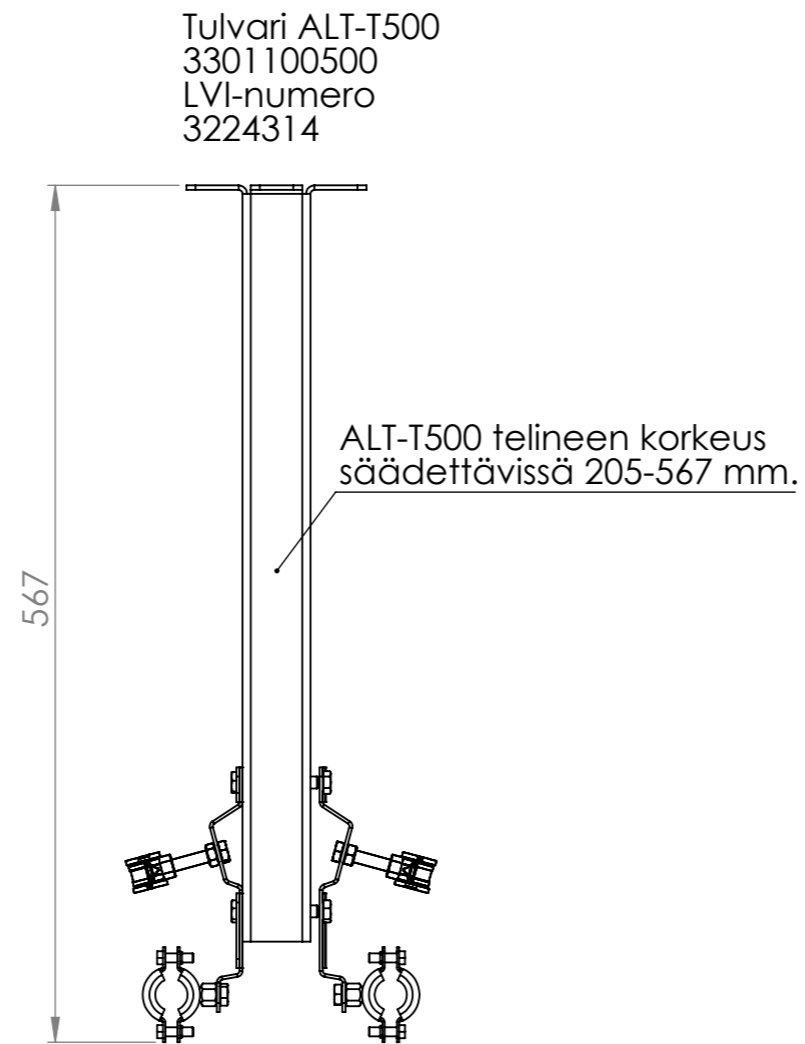

Tuki on erillinen tuote.

Tuote sisältää kannakkeet:  
pex-putkille x 12  
jakotukille x 4

Pvm: 11.6.20	LVI NUMERO: 3224311	NIMITYS Tulvari ALT-6P
	Draw. file : ALT-4P-detaji Model file : detajimalli	Sivu(t) 2/3
	TULVARI OY HAKATIE 22 90440 KEMPELE	 Mittasuhte <b>1:2</b>

Pvm: 11.6.20	LVI NUMERO: 3224313,3224314 3224315	NIMITYS Tulvari ALT-telineet
	<small>Draw. file : ALT-4P-detaji Model file : detajimalli</small> TULVARI OY HAKATIE 22 90440 KEMPELE	<small>Sivu(t) 3/3</small> <small>Mittasuhte</small> <b>1:5</b>
	<small>TUOTENUMERO:</small> 3301100250, 3301100500, 3301100800	