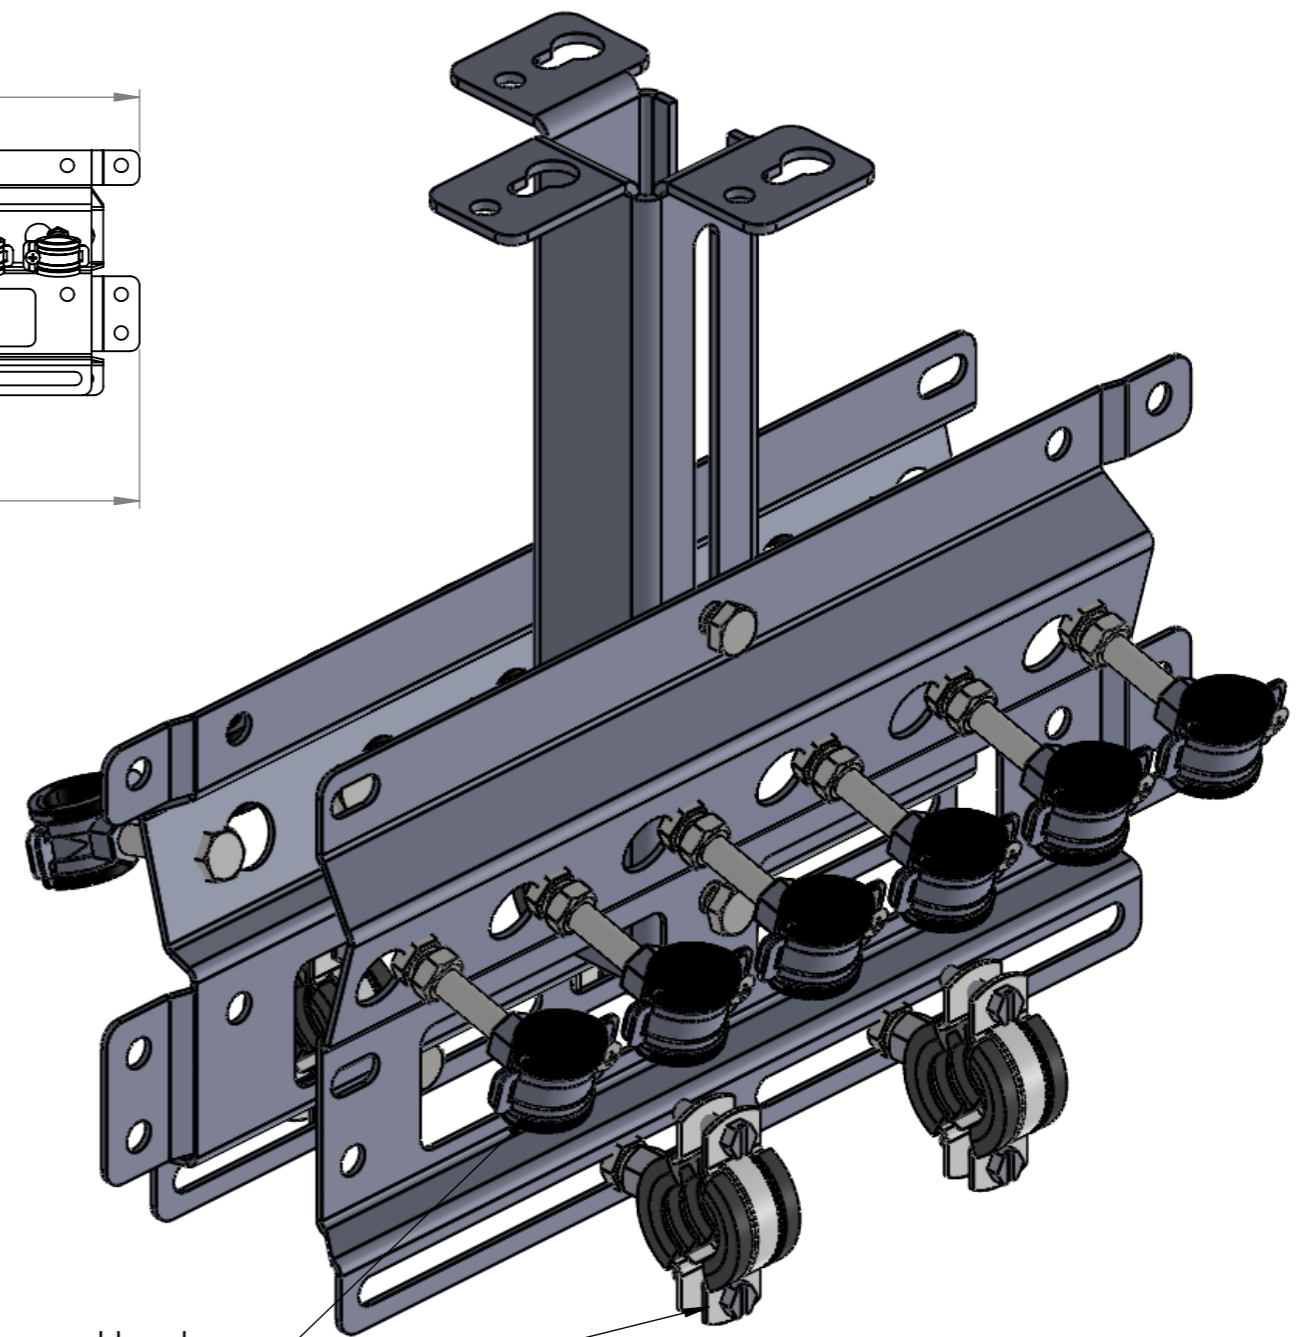

Tuki on erillinen tuote.

Tuote sisältää kannakkeet:  
pex-putkille x 12  
jakotukille x 4

Pvm: 11.6.20	LVI NUMERO: 3224311	NIMITYS Tulvari ALT-6P
	Draw. file : ALT-4P-detaji Model file : detajimalli	Sivu(t) 2/3
	TULVARI OY HAKATIE 22 90440 KEMPELE	 Mittasuhte <b>1:2</b>

Pvm: 11.6.20	LVI NUMERO: 3224313,3224314 3224315	NIMITYS Tulvari ALT-telineet
	<small>Draw. file : ALT-4P-detaji Model file : detajimalli</small> TULVARI OY HAKATIE 22 90440 KEMPELE	<small>Sivu(t) 3/3</small> <small>Mittasuhte</small> <b>1:5</b>
	<small>TUOTENUMERO:</small> 3301100250, 3301100500, 3301100800	