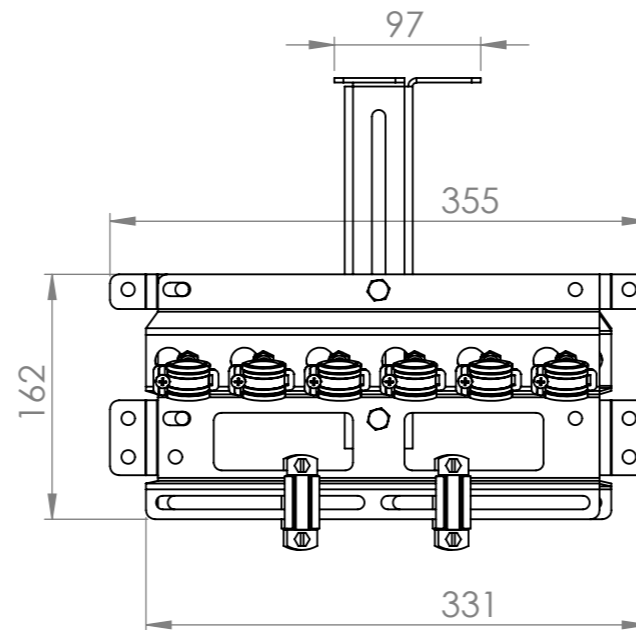

Tuki on erillinen tuote.

Tuote sisältää kannakkeet:  
pex-putkille x 12  
jakotukille x 4

Pvm: 11.6.20	LVI NUMERO: 3224311	NIMITYS Tulvari ALT-6P
	Draw. file : ALT-4P-detaji Model file : detajimalli	Sivu(t) 2/3
	TULVARI OY HAKATIE 22 90440 KEMPELE	 Mittasuhte <b>1:2</b>

Pvm: 11.6.20	LVI NUMERO: 3224313,3224314 3224315	NIMITYS Tulvari ALT-telineet
	<small>Draw. file : ALT-4P-detaji Model file : detajimalli</small> TULVARI OY HAKATIE 22 90440 KEMPELE	<small>Sivu(t) 3/3</small> <small>Mittasuhte</small> <b>1:5</b>
	<small>TUOTENUMERO:</small> 3301100250, 3301100500, 3301100800	