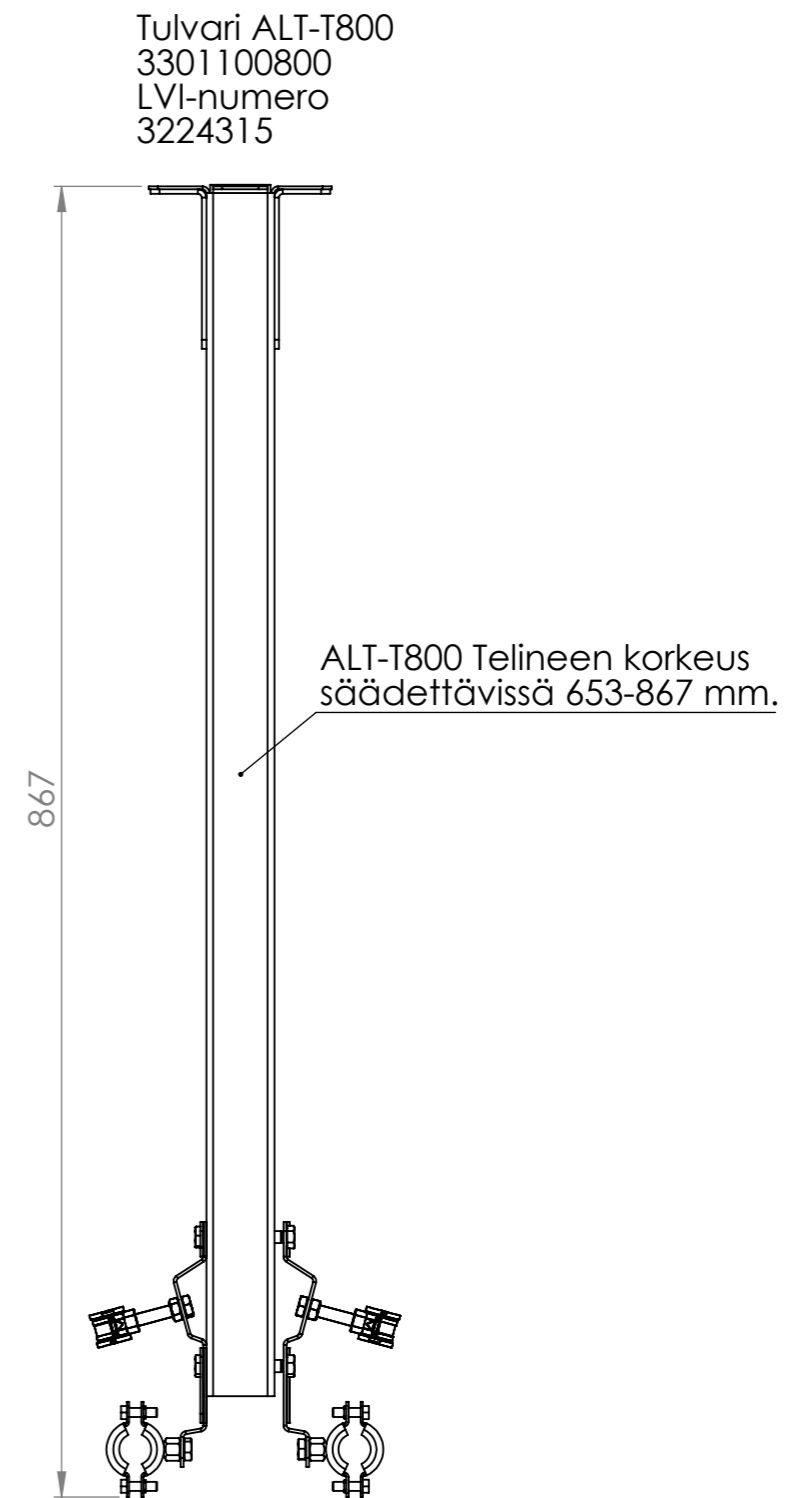

Tuki on erillinen tuote.

Tuote sisältää kannakkeet:  
pex-putkille x 12  
jakotukille x 4

Pvm: 11.6.20	LVI NUMERO: 3224311	NIMITYS Tulvari ALT-6P
	Draw. file : ALT-4P-detaji Model file : detajimalli	Sivu(t) 2/3
	TULVARI OY HAKATIE 22 90440 KEMPELE	 Mittasuhte <b>1:2</b>

Pvm: 11.6.20	LVI NUMERO: 3224313,3224314 3224315	NIMITYS Tulvari ALT-telineet
	<small>Draw. file : ALT-4P-detaji Model file : detajimalli</small> TULVARI OY HAKATIE 22 90440 KEMPELE	<small>Sivu(t) 3/3</small> <small>Mittasuhte</small> <b>1:5</b>
	<small>TUOTENUMERO:</small> 3301100250, 3301100500, 3301100800	