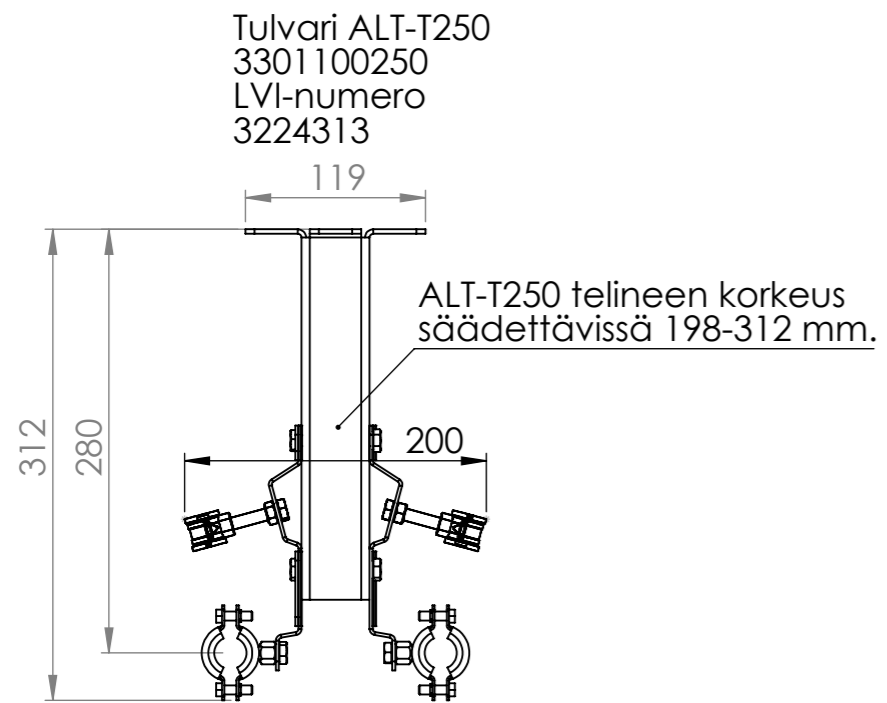

Tuki on erillinen tuote.

Tuote sisältää kannakkeet:  
pex-putkille x 12  
jakotukille x 4

Pvm: 11.6.20	LVI NUMERO: 3224311	NIMITYS Tulvari ALT-6P
	Draw. file : ALT-4P-detaji Model file : detajimalli	Sivu(t) 2/3
	TULVARI OY HAKATIE 22 90440 KEMPELE	 Mittasuhte <b>1:2</b>

Pvm: 11.6.20	LVI NUMERO: 3224313,3224314 3224315	NIMITYS Tulvari ALT-telineet
	<small>Draw. file : ALT-4P-detaji Model file : detajimalli</small> TULVARI OY HAKATIE 22 90440 KEMPELE	<small>Sivu(t) 3/3</small> <small>Mittasuhte</small> <b>1:5</b>
	<small>TUOTENUMERO:</small> 3301100250, 3301100500, 3301100800	