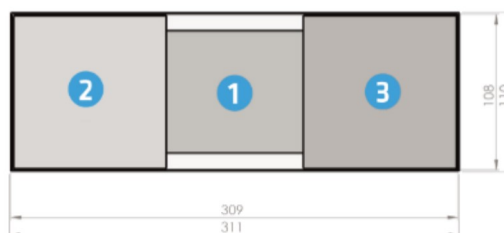

Erikseen myytävänä:
VILPE® ECo Ideal Wireless RH -kosteusanturi
VILPE® ECo Ideal Wireless CO2 -hiilidioksidianturi

Tuotenumerot

NIMI

PERUSPAKETTI:

VILPE® ECO IDEAL WIRELESS ILMANVAIHDON OHJAUS

Käyttöpaneeli (UP)
Ohjausyksikkö (CU)
Kosteusanturi (RH)

LISÄTARVIKKEET:

VILPE® ECO IDEAL WIRELESS RH -KOSTEUSANTURI

VILPE® ECO IDEAL WIRELESS CO2 -HIILIDIOKSIDANTURI

TUOTENRO

735030

735031

735032

LVI-NRO

7820194

7820195

7820196