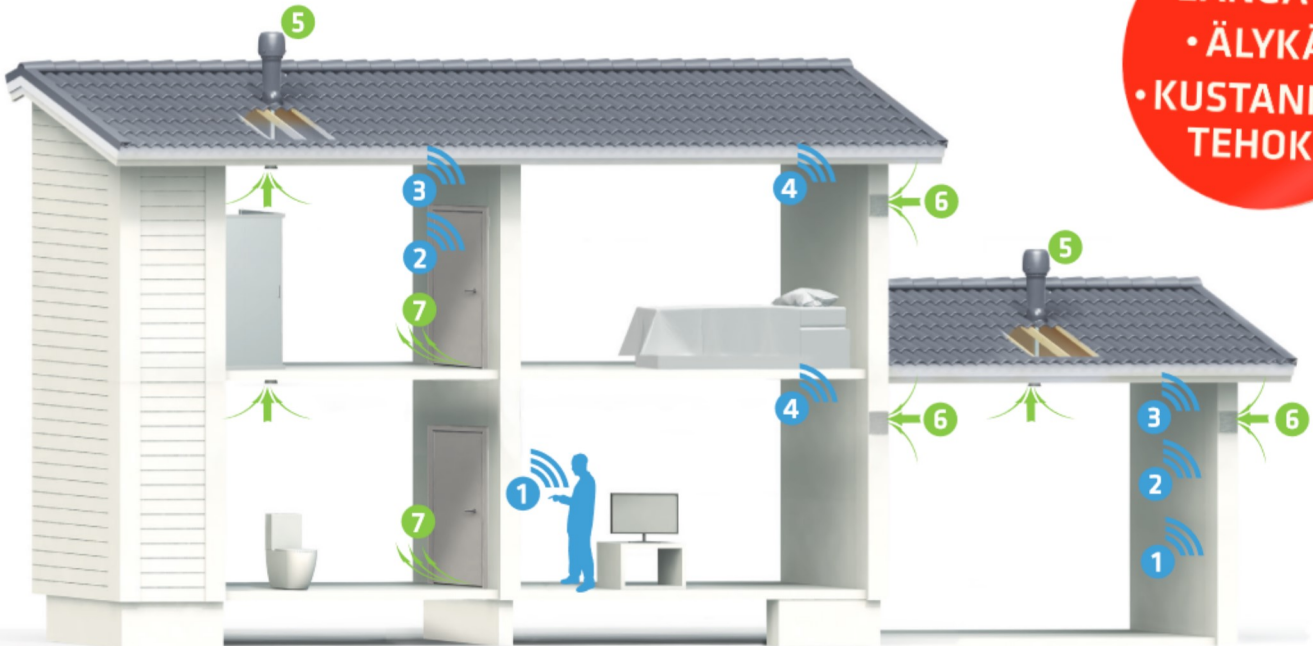

ECO IDEAL WIRELESS

• LANGATON
• ÄLYKÄS
• KUSTANNUS-
TEHOKAS

VILPE® ECo Ideal Wireless huolehtii ilmanvaihdosta automaattisesti!

VILPE® ECo Ideal Wireless ohjaus säättää tarvittavaa ilmanvaihtoa automaattisesti vallitsevan ilmanlaadun mukaan. Langattomasti toimivat anturit mittaavat ilman suhteellista kosteutta (RH) ja hiilidioksiditasoa (CO₂) ja lähettävät niistä tietoa ohjausyksikölle. Ilmanvaihdon teho ohjautuu automaattisesti varmistaen hyvän ilmanlaadun ja sen, että ilmanvaihto ei kuluta yhtään ylimääräistä energiaa.

Oletpa remontoimassa nykyistä tai rakentamassa uutta, tarpeen mukaan ohjautuva ja energiaa säästävä VILPE® ECo Ideal Wireless on oivallinen valinta asianmukaisen ilmanvaihdon toteuttamiseen helposti ja edullisesti.

VILPE® ECo Ideal Wireless on ihanteellinen ratkaisu, jos haluat muuttaa olemassaolevan painovoimaisen ilmanvaihtojärjestelmän mekaaniseksi ilmanvaihdoksi. VILPE® ECo Ideal Wireless on myös helppo ja edullinen tapa tehdä mekaanisesta ilmanvaihdosta tarpeenmukaan ohjautuva älykäs ilmanvaihtojärjestelmä, joka säästää energiaa ja rahaa. VILPE® ECo Ideal Wireless sopii sekä vanhoihin että uusiin rakennuksiin. Se on oivallinen vaihtoehto myös varastojen, autotallien ja ulkorakennusten ilmanvaihtoon.