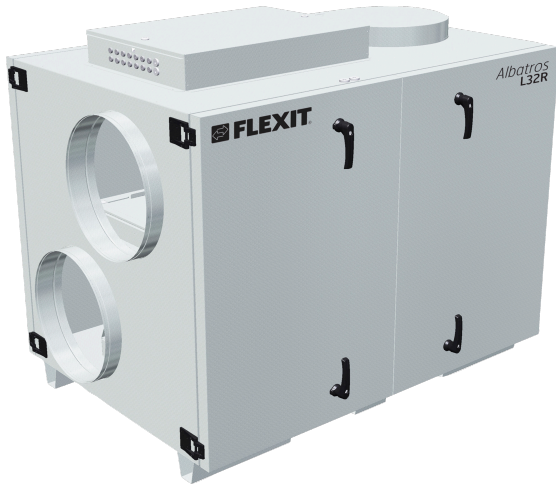

TÄYSIN MUUNNELTAVA – SOPII MONENLAISIIN KÄYTTÖSOVELLUKSIIN