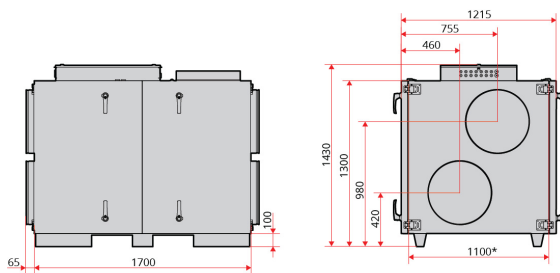

ENERGIATEHOKAS JA HILJAINEN

Laitteessa on pyörivän lämmöntalteenottolaitteen ansiosta erittäin korkea lämmöntalteenoton vuosihyötysuhde. Energiat ehokkaat ja hiljaiset EC-puhaltimet lisäävät käyttömukavuutta.

*Without door