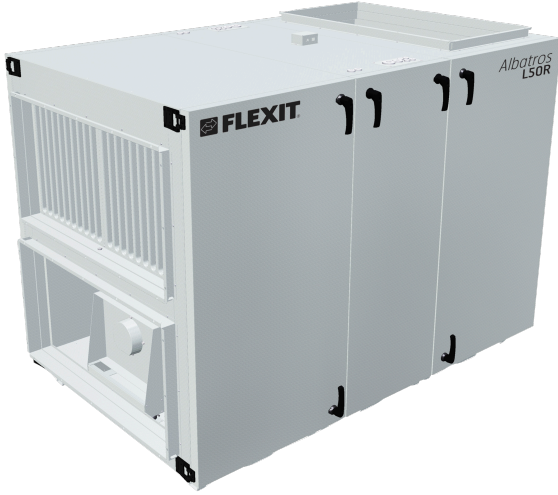

TÄYSIN MUUNNELTAVA – SOPII MONENLAISIIN KÄYTTÖSOVELLUKSIIN

Laite toimitetaan oikeanpuoleisena mallina, joka on helppo muuttaa asennuskohteessa vasemmanpuoleiseksi. Vesikiertoinen jälkilämmityspatteri on tilattavissa erikseen, ja se on helppo asentaa tai vaihtaa asennuskohteessa. Muunneltavuus takaa turvallisen ja nopean toimituksen sekä vähentää kustannuksia mahdollisten muutosten yhteydessä.

NOPEA TOIMITUS

Flexit L50 R -ilmanvaihtokonetta valmistetaan varastoon, joten toimitusajat ovat erittäin lyhyet.

ENERGIATEHOKAS JA HILJAINEN

Laitteessa on pyörivän lämmöntalteenottolaitteen ansiosta erittäin korkea lämmöntalteenoton vuosihyötysuhde. Energiatehokkaat ja hiljaiset EC-puhaltimet lisäävät käyttömukavuutta.

HELPPO KULJETUS RAKENNUKSIIN

Koneen voi irrottaa osiin, jolloin se on helppo kuljettaa sisään 90 cm leveästä ovesta.

*Without door

 Water connection points

The dimensions are the same on both end sides. The drawing shows a right model. All dimensions in mm