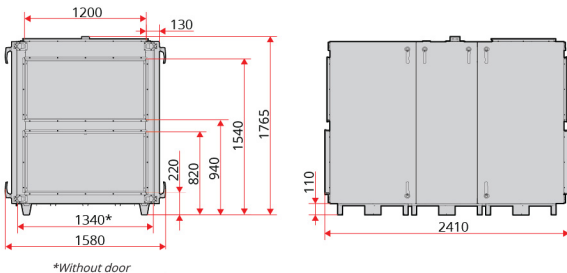

HELPPO KULJETUS RAKENNUKSIIN

Koneen voi irrottaa osiin, jolloin se on helppo kuljettaa sisään 90 cm leveästä ovesta.

*Without door

 Water connection points

The dimensions are the same on both end sides. The drawing shows a right model. All dimensions in mm