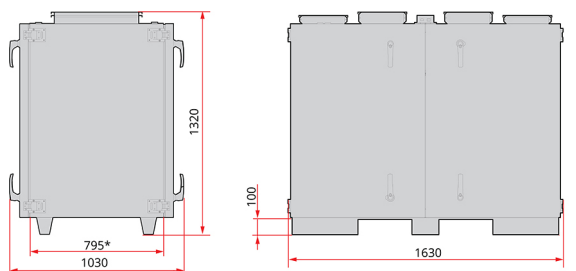

KOMPAKTIKOKOINEN

Laitte on kompaktikokoinen, joten se mahtuu 80 cm leveästä aukosta.

• Water connection points