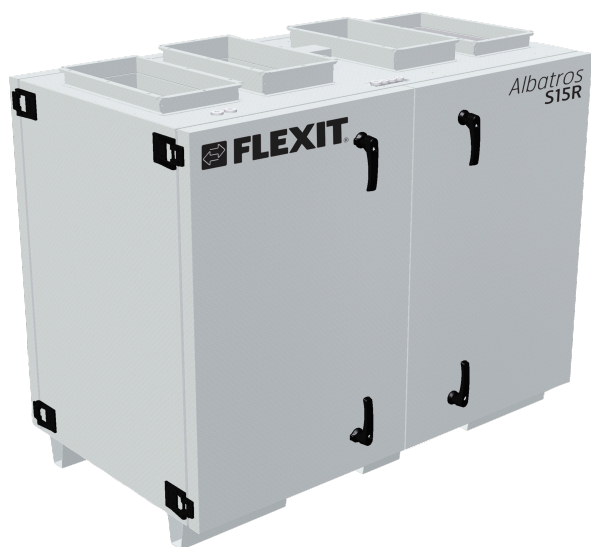

TÄYSIN MUUNNELTAVA – SOPII MONENLAISIIN KÄYTTÖSOVELLUKSIIN!

Laitte toimitetaan oikeanpuoleisena mallina, joka on helppo muuttaa asennuskohteessa vasemmanpuoleiseksi. Vesikiertoinen jälkilämmityspatteri on tilattavissa erikseen, ja se on helppo asentaa tai vaihtaa asennuskohteessa. Muunneltavuus takaa turvallisen ja nopean toimituksen sekä vähentää kustannuksia mahdollisten muutosten yhteydessä.

NOPEA TOIMITUS

Flexit S15 R -ilmanvaihtokonetta valmistetaan varastoon, joten toimitusajat ovat erittäin lyhyet.

ENERGIATEHOKAS JA HILJAINEN

Laitteessa on pyörivän lämmöntalteenottolaitteen ansiosta erittäin korkea lämmöntalteenoton vuosiyhötysuhde. Energiat ehokkaat ja hiljaiset EC-puhaltimet lisäävät käyttömukavuutta.