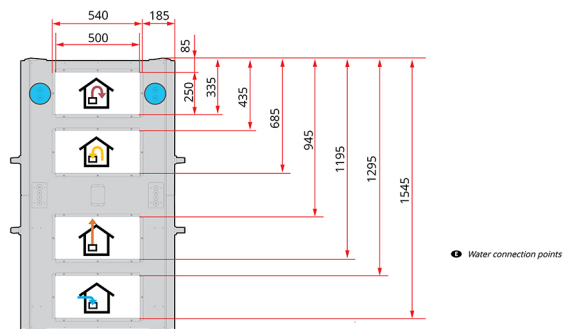

KOMPAKTIKOKOINEN

Laitte on kompaktikokoinen, joten se mahtuu 80 cm leveästä aukosta.

• Water connection points