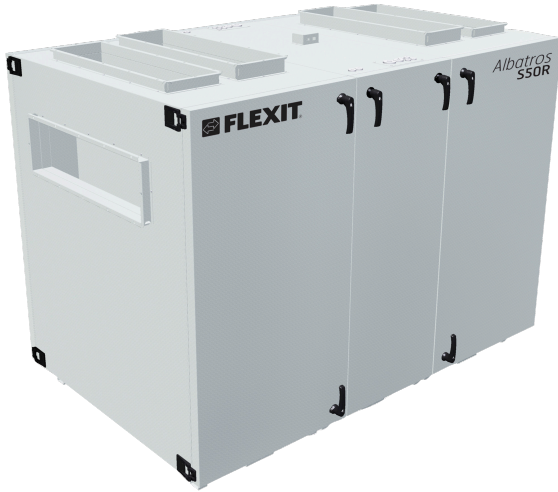

TÄYSIN MUUNNELTAVA – SOPII MONENLAISIIN KÄYTTÖSOVELLUKSIIN

Laite toimitetaan oikeanpuoleisena mallina, joka on helppo muuttaa asennuskohteessa vasemmanpuoleiseksi. Vesikiertoinen jälkilämmityspatteri on tilattavissa erikseen, ja se on helppo asentaa tai vaihtaa asennuskohteessa. Muunneltavuus takaa turvallisen ja nopean toimituksen sekä vähentää kustannuksia mahdollisten muutosten yhteydessä.

NOPEA TOIMITUS

Flexit S50 R -ilmanvaihtokonetta valmistetaan varastoon, joten toimitusajat ovat erittäin lyhyet.

ENERGIATEHOKAS JA HILJAINEN

Laitteessa on pyörivän lämmöntalteenottolaitteen ansiosta erittäin korkea lämmöntalteenoton vuosiyhötysuhde. Energiatohokkaat ja hiljaiset EC-puhaltimet lisäävät käyttömukavuutta.

KOMPAKTIKOKOINEN

Koneen voi irrottaa osiin, jolloin se on helppo kuljettaa sisään 90 cm leveästä ovesta.