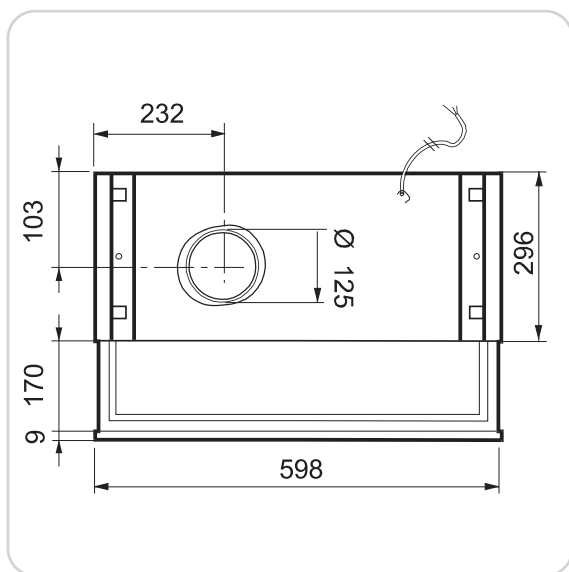

Tekniske data		Tekniska data		Tekniset tiedot		Technical data	
Høyde:	139 mm	Höjd:	139 mm	Korkeus:	139 mm	Height:	139 mm
Bredde:	598 mm	Bredd:	598 mm	Leveys:	598 mm	Width:	598 mm
Dybde:	296 mm	Djup:	296 mm	Syvyys:	296 mm	Depth:	296 mm
Vekt:	7,4 kg	Vikt:	7,4 kg	Paino:	7,4 kg	Weight:	7,4 kg
Kanaltilkobling:	Ø125 mm	Kanalanslutning:	Ø125 mm	Kanavayhde:	Ø125 mm	Duct connections:	Ø125 mm
Utsparingsmål:	453x298 mm	Utsparningsmått:	453x298 mm	Asennusaukko:	453x298 mm	Recess dimensions:	453x298 mm
Skåpdybde:	Min. 31,5 cm	Skåpdybde:	Min. 31,5 cm	Kaapin syvyys:	Min. 31,5 cm	Cupboard depth:	Min. 31,5 cm
Osoppfang:	75% v/140 m³/h	Osoppfangning:	75% v/140 m³/h	Käryjenpoisto:	75% v/140 m³/h	Fume capture:	75% v/140 m³/h
Belysning:	Kompaktlysrør 11W 2G7	Belysning:	Kompaktlysrør 11W 2G7	Valaistus:	Kompaktlois-teputki 11W 2G7	Lighting:	Compact fluorescent tube 11W 2G7

Målsskisse/Måttskiss/Mittakaaviot/Dimensioned Drawing