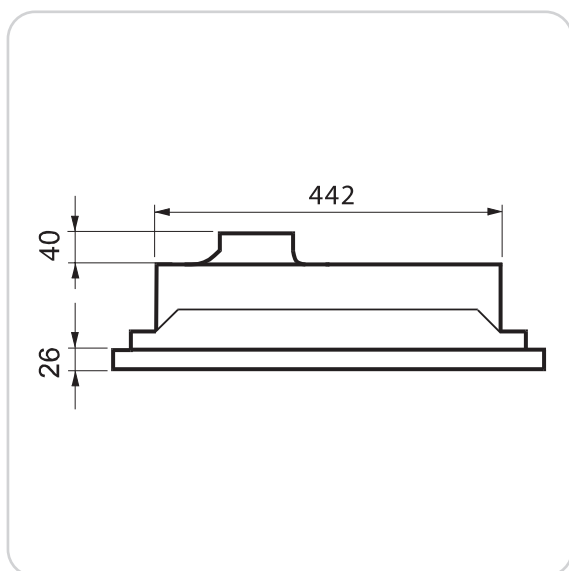

Tekniske data		Tekniska data		Tekniset tiedot		Technical data	
Høyde:	139 mm	Höjd:	139 mm	Korkeus:	139 mm	Height:	139 mm
Bredde:	598 mm	Bredd:	598 mm	Leveys:	598 mm	Width:	598 mm
Dybde:	296 mm	Djup:	296 mm	Syvyys:	296 mm	Depth:	296 mm
Vekt:	7,4 kg	Vikt:	7,4 kg	Paino:	7,4 kg	Weight:	7,4 kg
Kanaltilkobling:	Ø125 mm	Kanalanslutning:	Ø125 mm	Kanavayhde:	Ø125 mm	Duct connections:	Ø125 mm
Utsparingsmål:	453x298 mm	Utsparningsmått:	453x298 mm	Asennusaukko:	453x298 mm	Recess dimensions:	453x298 mm
Skåpdybde:	Min. 31,5 cm	Skåpdybde:	Min. 31,5 cm	Kaapin syvyys:	Min. 31,5 cm	Cupboard depth:	Min. 31,5 cm
Osoppfang:	75% v/140 m³/h	Osoppfangning:	75% v/140 m³/h	Käryjenpoisto:	75% v/140 m³/h	Fume capture:	75% v/140 m³/h
Belysning:	Kompaktlysrør 11W 2G7	Belysning:	Kompaktlysrør 11W 2G7	Valaistus:	Kompaktlois-teputki 11W 2G7	Lighting:	Compact fluorescent tube 11W 2G7

Målsskisse/Måttskiss/Mittakaaviot/Dimensioned Drawing