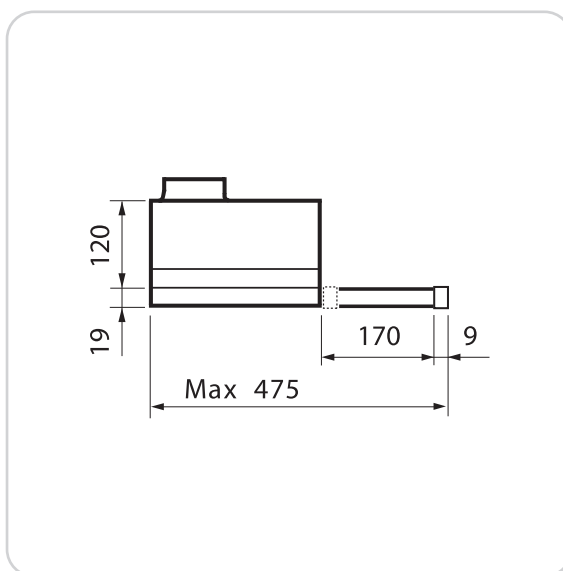

Tekniske data		Tekniska data		Tekniset tiedot		Technical data	
Høyde:	139 mm	Höjd:	139 mm	Korkeus:	139 mm	Height:	139 mm
Bredde:	598 mm	Bredd:	598 mm	Leveys:	598 mm	Width:	598 mm
Dybde:	296 mm	Djup:	296 mm	Syvyys:	296 mm	Depth:	296 mm
Vekt:	7,4 kg	Vikt:	7,4 kg	Paino:	7,4 kg	Weight:	7,4 kg
Kanaltilkobling:	Ø125 mm	Kanalanslutning:	Ø125 mm	Kanavayhde:	Ø125 mm	Duct connections:	Ø125 mm
Utsparingsmål:	453x298 mm	Utsparningsmått:	453x298 mm	Asennusaukko:	453x298 mm	Recess dimensions:	453x298 mm
Skåpdybde:	Min. 31,5 cm	Skåpdybde:	Min. 31,5 cm	Kaapin syvyys:	Min. 31,5 cm	Cupboard depth:	Min. 31,5 cm
Osoppfang:	75% v/140 m³/h	Osoppfangning:	75% v/140 m³/h	Käryjenpoisto:	75% v/140 m³/h	Fume capture:	75% v/140 m³/h
Belysning:	Kompaktlysrør 11W 2G7	Belysning:	Kompaktlysrør 11W 2G7	Valaistus:	Kompaktlois-teputki 11W 2G7	Lighting:	Compact fluorescent tube 11W 2G7

Målsskisse/Måttskiss/Mittakaaviot/Dimensioned Drawing