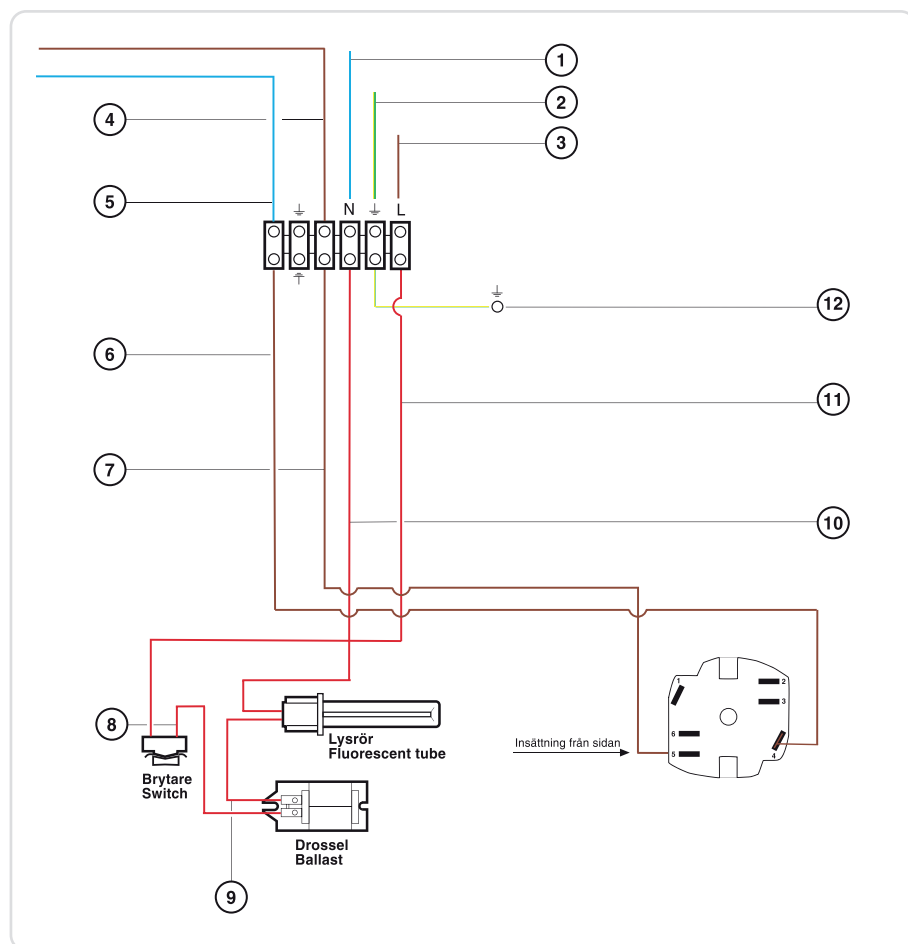

EN

	NOBB	GTIN	Farge/Färg/Väri/Colour
13616	27594183	7023670136162	Hvit/Vit/Valkoinen/White

Tekniske data		Tekniska data		Tekniset tiedot		Technical data	
Høyde:	139 mm	Höjd:	139 mm	Korkeus:	139 mm	Height:	139 mm
Bredde:	598 mm	Bredd:	598 mm	Leveys:	598 mm	Width:	598 mm
Dybde:	296 mm	Djup:	296 mm	Syvyys:	296 mm	Depth:	296 mm
Vekt:	7,4 kg	Vikt:	7,4 kg	Paino:	7,4 kg	Weight:	7,4 kg
Kanaltilkobling:	Ø125 mm	Kanalanslutning:	Ø125 mm	Kanavayhde:	Ø125 mm	Duct connections:	Ø125 mm
Utsparingsmål:	453x298 mm	Utsparningsmått:	453x298 mm	Asennusaukko:	453x298 mm	Recess dimensions:	453x298 mm
Skåpdybde:	Min. 31,5 cm	Skåpdybde:	Min. 31,5 cm	Kaapin syvyys:	Min. 31,5 cm	Cupboard depth:	Min. 31,5 cm
Osoppfang:	75% v/140 m ³ /h	Osoppfangning:	75% v/140 m ³ /h	Käryjenpoisto:	75% v/140 m ³ /h	Fume capture:	75% v/140 m ³ /h
Belysning:	Kompaktlysrør 11W 2G7	Belysning:	Kompaktlysrør 11W 2G7	Valaistus:	Kompaktlois-teputki 11W 2G7	Lighting:	Compact fluorescent tube 11W 2G7

Målsskisse/Måttskiss/Mittakaaviot/Dimensioned Drawing

Koblingsskema/Kopplingschema/KytKentäkaavio/Wiring diagram

POS	FÄRG	COLOUR
1	BLÅ	BLUE
2	GUL-GRÖN	YELLOW-GREEN
3	BRUN	BROWN
4	BRUN	BROWN
5	BLÅ	BLUE
6	BRUN	BROWN
7	BRUN	BROWN
8	RÖD	RED
9	RÖD	RED
10	RÖD	RED
11	RÖD	RED
12	GUL-GRÖN	YELLOW-GREEN

Montering/Asennus/Installation

Minimum 45 cm monterings-
høyde mellom elektrisk ovn og
underkant på kjøkkenhette.

Ved gassovn må avstanden
økes til min. 65 cm.

Minst 45 cm monteringshöjd
mellan elektrisk ugn och
underkanten på spiskåpan.