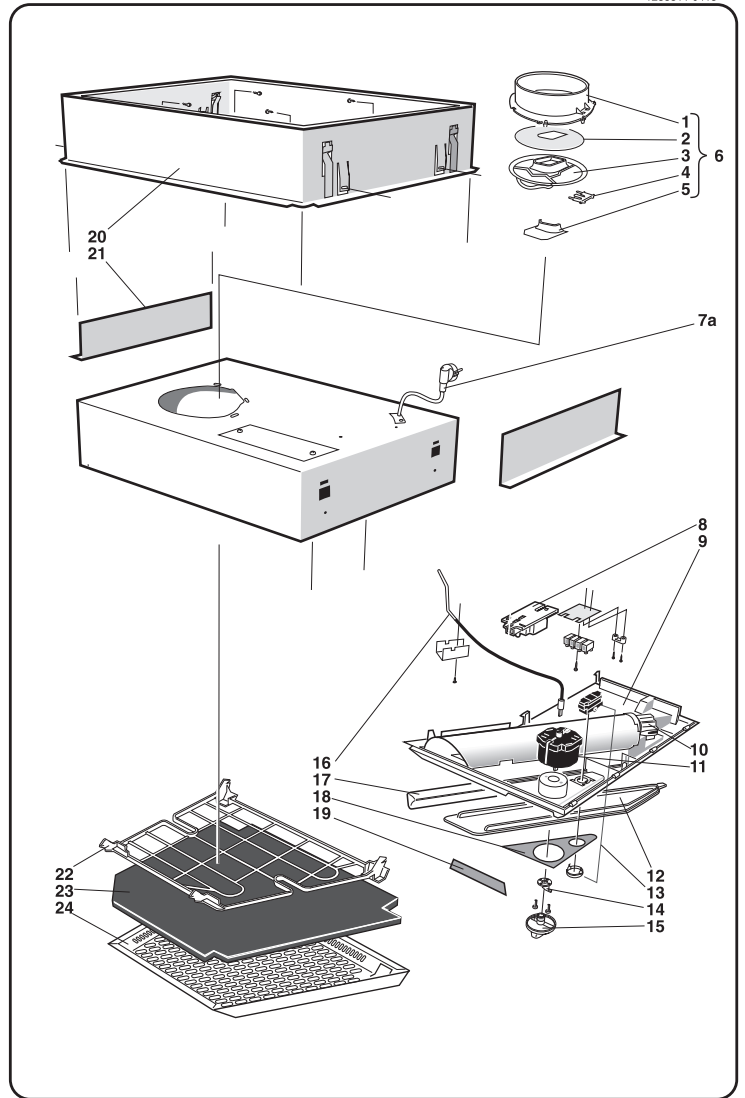

Bistro E

Kohta	Tuotenro	Kuvaus
2	55474	Välilevy, sisäpuoli
5	115280	Pellin kuristuslevy perusilmanvaihto
	55740	Tiukkasiru pelti
6	55473	Pelti kokonaisuudessaan
6	115383***	Pelti kokonaisuudessaan
8	55520	Valon paino 11W
8	114751**	Valon paino 4P 11W
11	55567	Katkaisin, Elmek
12	55479	Valon lasi
13	55521	Valokatkaisin, valkoinen
14	55687	Väännön pysäytin
15	101592	Nopeuskytkimen säätimet, valkoinen
16	55691	Pellin akseli L=245
16	115387***	Pellin akseli
17	55523	Loisteputki 11 W
17	114750**	Loisteputki 4P 11 W

Kohta	Tuotenro	Kuvaus
22	101826	Suodattimen kannatin
23	13666	Hiilisuodatin*
23	55494	Polyesterisuodatin*
24	55495	Rasvasuodatin, metalli
22, 23, 24	115276	Suodatinkori, suodatinpidike, polyesteri suodatin
28	101591	Loisteputken pidike
28	114749**	Loisteputken pidike 2G7