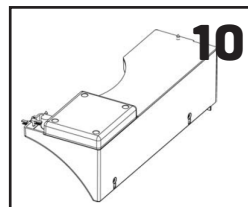

Elegant E/F

	Tuotenumero	Kuvaus
1	110792	Yhdyskaulus Ø160/125
2	110811	Kytkin + Ohjausnäyttö, E/F Vision/Elegant
4	110795	Valaisinmuuntaja, halogeeni
5	110796	Spottivalo - Vision/Elegant, halogeeni
5	115449	Spottivalo LED 2 kpl
7	110799	Ruuvipussi - Elegant
8	110800	Metallisuodatin, ruostumaton teräs
9	110801	Metallisuodatin, alumiini (Elegant valkoinen/musta)
10	110819	Osalaatikko Elegant E/F
11	110815	Kytkimen kaapeli 12 V 4-johtoinen L=600 mm
12	110816	Venttiilimoottorin kaapeli 12 V L=300 mm
13	110820	Venttiilimoduuli, kokonainen, Elegant E/F
14	112055	Ylempi poistoputken suojuksen ruostumaton teräs
	112057	Ylempi poistoputken suojuksen valkoinen
	112059	Ylempi poistoputken suojuksen musta
15	112054	Alempi poistoputken suojuksen ruostumaton teräs
	112056	Alempi poistoputken suojuksen valkoinen
	112058	Alempi poistoputken suojuksen musta
16	113541	Venttiililevy, tiivis, Vision/Elegant E/F
17	113542	Venttiililevy, perustuuletus, Vision/Elegant E/F
18	115450	LED pakki: Spottivalo (2 kpl) + muuntaja yhteystiedot