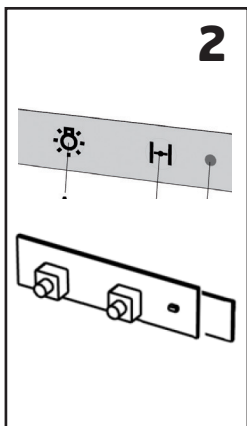

Elegant E/F

	Tuotenumero	Kuvaus
1	110792	Yhdyskaulus Ø160/125
2	110811	Kytkin + Ohjausnäyttö, E/F Vision/Elegant
4	110795	Valaisinmuuntaja, halogeeni
5	110796	Spottivalo - Vision/Elegant, halogeeni
5	115449	Spottivalo LED 2 kpl
7	110799	Ruuvipussi - Elegant
8	110800	Metallisuodatin, ruostumaton teräs
9	110801	Metallisuodatin, alumiini (Elegant valkoinen/musta)
10	110819	Osalaatikko Elegant E/F
11	110815	Kytkimen kaapeli 12 V 4-johtoinen L=600 mm
12	110816	Venttiilimoottorin kaapeli 12 V L=300 mm
13	110820	Venttiilimoduuli, kokonainen, Elegant E/F
14	112055	Ylempi poistoputken suojuksen ruostumaton teräs
	112057	Ylempi poistoputken suojuksen valkoinen
	112059	Ylempi poistoputken suojuksen musta
15	112054	Alempi poistoputken suojuksen ruostumaton teräs
	112056	Alempi poistoputken suojuksen valkoinen
	112058	Alempi poistoputken suojuksen musta
16	113541	Venttiililevy, tiivis, Vision/Elegant E/F
17	113542	Venttiililevy, perustuuletus, Vision/Elegant E/F
18	115450	LED pakki: Spottivalo (2 kpl) + muuntaja yhteystiedot