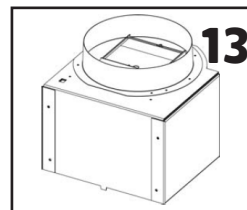

Elegant E/F

	Tuotenumero	Kuvaus
1	110792	Yhdyskaulus Ø160/125
2	110811	Kytkin + Ohjausnäyttö, E/F Vision/Elegant
4	110795	Valaisinmuuntaja, halogeeni
5	110796	Spottivalo - Vision/Elegant, halogeeni
5	115449	Spottivalo LED 2 kpl
7	110799	Ruuvipussi - Elegant
8	110800	Metallisuodatin, ruostumaton teräs
9	110801	Metallisuodatin, alumiini (Elegant valkoinen/musta)
10	110819	Osalaatikko Elegant E/F
11	110815	Kytkimen kaapeli 12 V 4-johtoinen L=600 mm
12	110816	Venttiilimoottorin kaapeli 12 V L=300 mm
13	110820	Venttiilimoduuli, kokonainen, Elegant E/F
14	112055	Ylempi poistoputken suojuksen ruostumaton teräs
	112057	Ylempi poistoputken suojuksen valkoinen
	112059	Ylempi poistoputken suojuksen musta
15	112054	Alempi poistoputken suojuksen ruostumaton teräs
	112056	Alempi poistoputken suojuksen valkoinen
	112058	Alempi poistoputken suojuksen musta
16	113541	Venttiililevy, tiivis, Vision/Elegant E/F
17	113542	Venttiililevy, perustuuletus, Vision/Elegant E/F
18	115450	LED pakki: Spottivalo (2 kpl) + muuntaja yhteystiedot