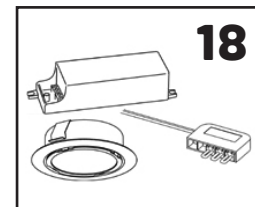

Elegant E/F

	Tuotenumero	Kuvaus
1	110792	Yhdyskaulus Ø160/125
2	110811	Kytkin + Ohjausnäyttö, E/F Vision/Elegant
4	110795	Valaisinmuuntaja, halogeeni
5	110796	Spottivalo - Vision/Elegant, halogeeni
5	115449	Spottivalo LED 2 kpl
7	110799	Ruuvipussi - Elegant
8	110800	Metallisuodatin, ruostumaton teräs
9	110801	Metallisuodatin, alumiini (Elegant valkoinen/musta)
10	110819	Osalaatikko Elegant E/F
11	110815	Kytkimen kaapeli 12 V 4-johtoinen L=600 mm
12	110816	Venttiilimoottorin kaapeli 12 V L=300 mm
13	110820	Venttiilimoduuli, kokonainen, Elegant E/F
14	112055	Ylempi poistoputken suojuksen ruostumaton teräs
	112057	Ylempi poistoputken suojuksen valkoinen
	112059	Ylempi poistoputken suojuksen musta
15	112054	Alempi poistoputken suojuksen ruostumaton teräs
	112056	Alempi poistoputken suojuksen valkoinen
	112058	Alempi poistoputken suojuksen musta
16	113541	Venttiililevy, tiivis, Vision/Elegant E/F
17	113542	Venttiililevy, perustuuletus, Vision/Elegant E/F
18	115450	LED pakki: Spottivalo (2 kpl) + muuntaja yhteystiedot